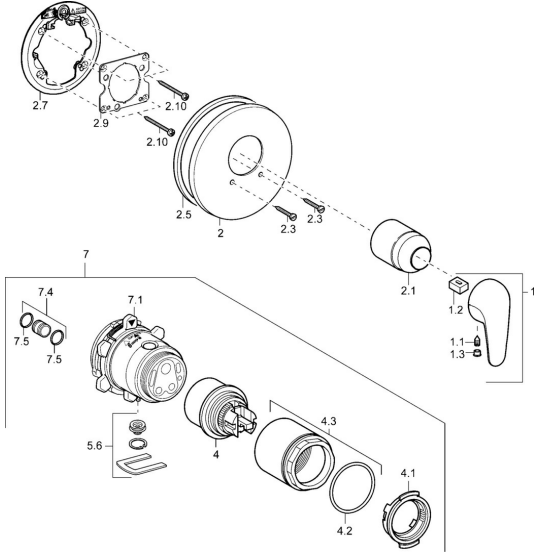

EAN: 4015474113534
static.hansa.com/41879044

Reserveonderdelen

SP41879044

	Naam	Code
1	Hendel	59913904
1.1	Schroef, M5x8, SW2.5	59904755
1.2	Joint klassiek uitloop	59904778
1.3	Sierdop Grijs	59912112
2	Afdekplaat, d 170/56 mm Chrom	59912928
2.1	Kap Chrom	59904820
2.3	Schroef, M5x25 Chrom	59912881
2.5	Rubberen pakking	59913045
2.7	Fixing part	59912888
2.9	Fixing plate	59913034
2.10	Schroef, M4.5x80	59912890
4	Binnenwerk, 4.8 eco	59904601
4.1	Hot water limiter	59904759
4.2	O-ring, 50.52x1.78	59906841
4.3	Schroefoog, M50x1, SW45	59912980
5.6	Plug	59912981
7	Inbouwset voor douche	59912897
7	Functional unit	59912907
7.1	Blind nut	59912984
7.4	Aansluitnippel, (2014-)	59913885
7.5	O-ring, d 14x2	59912982
N.I.	Inbouwverlengstuk compleet, 20 mm	59912754