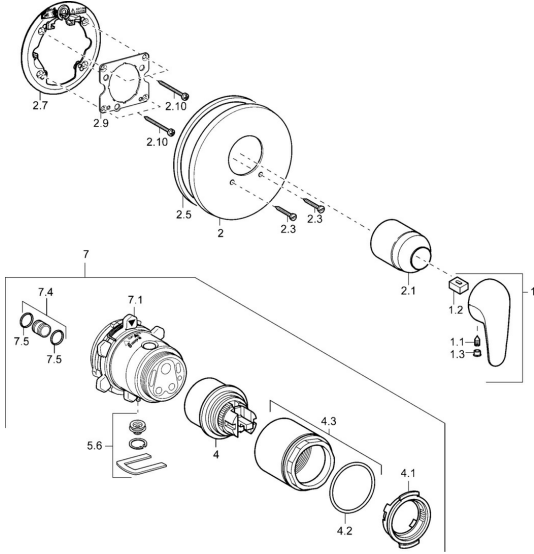

EAN: 4015474113534
static.hansa.com/41879044

Ersatzteile

SP41879044

	Name	Art.-Nr.
1	Hebel	59913904
1.1	Schraube, M5x8, SW2.5	59904755
1.2	Kunststoffadapter	59904778
1.3	Dekorkappe Grau	59912112
2	Rosette, d 170/56 mm Chrom Ausgelaufen	59912928
2.1	Abdeckkappe Chrom	59904820
2.3	Schraube, M5x25 Chrom	59912881
2.5	Gummidichtung	59913045
2.7	Befestigungsteil	59912888
2.9	Befestigungsplatte	59913034
2.10	Schraube, M4.5x80	59912890
4	Kartusche, 4.8 eco	59904601
4.1	Warmwasser Begrenzer	59904759
4.2	O-Ring, 50.52x1.78	59906841
4.3	Ringschraube, M50x1, SW45	59912980
5.6	Blindstopfen	59912981
7	UP-Rohbauset Brausearmatur Ausgelaufen	59912897
7	Funktionseinheit Ausgelaufen	59912907
7.1	Überwurfmutter	59912984
7.4	Anschlussnippel, (2014-)	59913885
7.5	O-Ring, d 14x2	59912982
N.I.	Verlängerungssatz, 20 mm	59912754