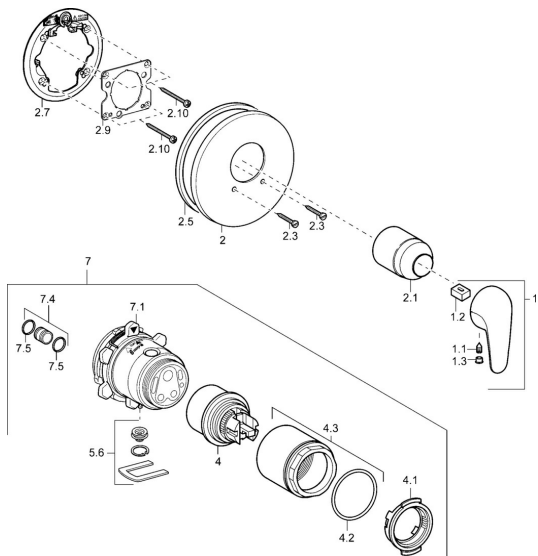

## Náhradní díly

### SP41879044

	Název	Kód
1	Páka	59913904
1.1	Šroub, M5x8, SW2.5	59904755
1.2	Kluzné pouzdro (osazené)	59904778
1.3	Záslepka šedá	59912112
2	Kryt příruby, d 170/56 mm Chrom <b>Ukončeno</b>	59912928
2.1	Krytka Chrom	59904820
2.3	Šroub, M5x25 Chrom	59912881
2.5	Gumové těsnění	59913045
2.7	Upevňovací část	59912888
2.9	Upevňovací deska	59913034
2.10	Šroub, M4.5x80	59912890
4	Kartuše, 4.8 eco	59904601
4.1	Hot water limiter	59904759
4.2	O-kroužek, 50.52x1.78	59906841
4.3	Oční šroub, M50x1, SW45	59912980
5.6	Plug	59912981
7	Podomítkové těleso sprchové baterie <b>Ukončeno</b>	59912897
7	Funkční jednotka <b>Ukončeno</b>	59912907
7.1	Blind nut	59912984
7.4	Připojovací šroubení, (2014-)	59913885
7.5	O-kroužek, d 14x2	59912982
N.I.	Nástavec-sada, 20 mm	59912754