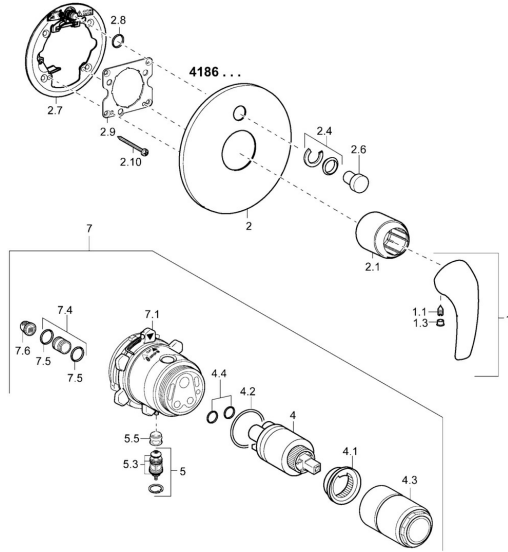

## Parti di ricambio

### SP41869074

	Nome	Codice
1	Leva Cromo	59913831
1.1	Screw, M5x8, SW2.5	59904755
1.3	Tappo Grigio	59912112
2	Piastra, d 170 mm Cromo <b>Fuori produzione</b>	59913836
2.1	Cappuccio Cromo <b>Fuori produzione</b>	59913837
2.4	Pezzi di guida	59912924
2.6	Pulsante Cromo	59913656
2.7	Fixing part <b>Fuori produzione</b>	59913835
2.8	O-ring, d 7.65x1.78	59902337
2.9	Fixing plate	59913034
2.10	Screw, M4,5x80	59912890
4	Cartuccia, 3,5 Classic	59913075
4	Cartuccia, 3,5 Eco	59912324
4.1	Temperature adjustment limiter	59912325
4.2	O-ring, d 28.24x2.62 <b>Fuori produzione</b>	59912590
4.3	Manicotto filettato, M38x1	59912115
4.4	O-ring, d 10.10x1.60 <b>Fuori produzione</b>	59905072
5	Deviatore	59912985
5.3	Kit di guarnizione <b>Fuori produzione</b>	59912997
5.5	[IT4426]	59912229
7	Unità funzionale, H/C reversed	59912978
7	Unità funzionale, 3,5 (2011-) <b>Fuori produzione</b>	59913380
7.1	Blind nut	59912984
7.4	Niplo di collegamento, (2014-)	59913885
7.5	O-ring, d 14x2	59912982
7.6	Filtro	59913126
N.I.	Prolunga, 20 mm	59912754