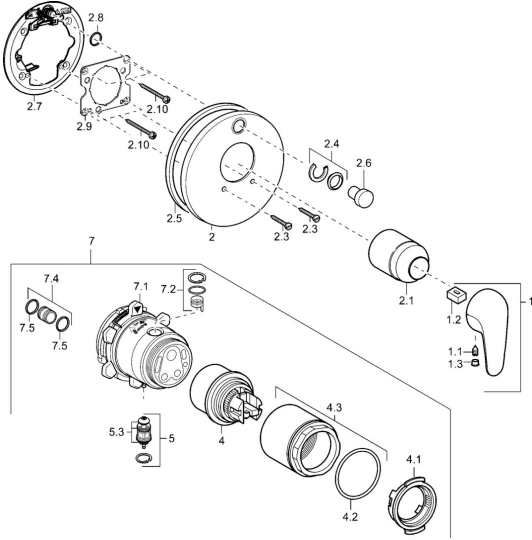

## Reserveonderdelen

### SP41869044

	Naam	Code
1	Hendel	59913904
1.1	Schroef, M5x8, SW2.5	59904755
1.2	Joint klassiek uitloop	59904778
1.3	Sierdop Grijs	59912112
2	Afdekplaat Chroom	59912929
2.1	Kap Chroom	59904820
2.3	Schroef, M5x25 Chroom	59912881
2.4	Kapmet begrenzer keuken	59912924
2.5	Rubberen pakking	59913045
2.6	Snap	59912926
2.7	Fixing part	59912889
2.8	O-ring, d 7.65x1.78	59902337
2.9	Fixing plate	59913034
2.10	Schroef, M4.5x80	59912890
4	Binnenwerk, 4.8 eco	59904601
4.1	Hot water limiter	59904759
4.2	O-ring, 50.52x1.78	59906841
4.3	Schroefoog, M50x1, SW45	59912980
5	Omsteller	59912985
5.3	Dichting <span style="background-color: #cccccc;">Stopgezet</span>	59912997
7	Functional unit, 4.8 <span style="background-color: #cccccc;">Stopgezet</span>	59912898
7	Functional unit <span style="background-color: #cccccc;">Stopgezet</span>	59912907
7.1	Blind nut	59912984
7.2	Klep	59912986
7.4	Aansluitnippel, (2014-)	59913885
7.5	O-ring, d 14x2	59912982
N.I.	Inbouwverlengstuk compleet, 20 mm	59912754