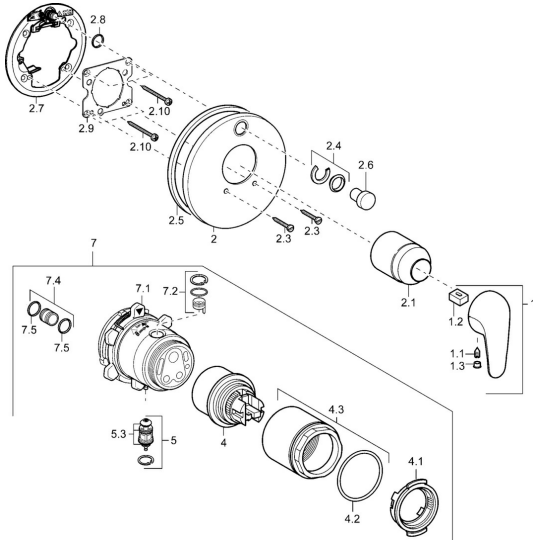

## Parti di ricambio

### SP41869044

	Nome	Codice
1	Leva	59913904
1.1	Screw, M5x8, SW2.5	59904755
1.2	Adattatore	59904778
1.3	Tappo Grigio	59912112
2	Piastra Cromo	59912929
2.1	Cappuccio Cromo	59904820
2.3	Screw, M5x25 Cromo	59912881
2.4	Pezzi di guida	59912924
2.5	Guarnizione di gomma	59913045
2.6	Snap	59912926
2.7	Fixing part	59912889
2.8	O-ring, d 7.65x1.78	59902337
2.9	Fixing plate	59913034
2.10	Screw, M4.5x80	59912890
4	Cartuccia, 4.8 eco	59904601
4.1	Hot water limiter	59904759
4.2	O-ring, 50.52x1.78	59906841
4.3	Vite eye, M50x1, SW45	59912980
5	Deviatore	59912985
5.3	Kit di guarnizione <span style="background-color: #cccccc;">Fuori produzione</span>	59912997
7	Unità funzionale, 4.8 <span style="background-color: #cccccc;">Fuori produzione</span>	59912898
7	Unità funzionale <span style="background-color: #cccccc;">Fuori produzione</span>	59912907
7.1	Blind nut	59912984
7.2	Valvola	59912986
7.4	Niplo di collegamento, (2014-)	59913885
7.5	O-ring, d 14x2	59912982
N.I.	Prolunga, 20 mm	59912754