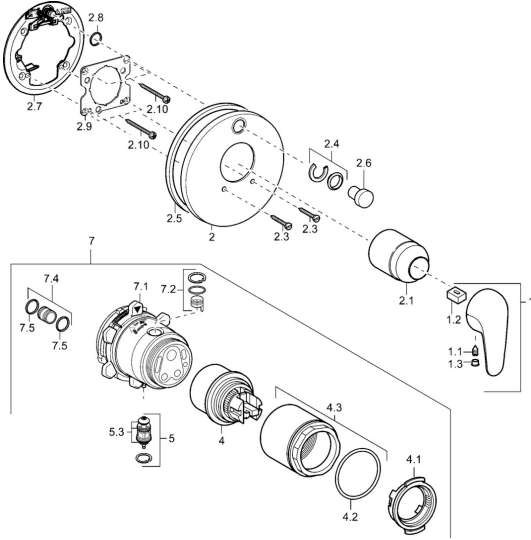

## Pièces de rechange

### SP41869044

	Nom	Code
1	Levier	59913904
1.1	Vis, M5x8, SW2.5	59904755
1.2	Kit de joints pour bec	59904778
1.3	Capuchon Gris	59912112
2	Rosaces Chrome	59912929
2.1	Chape Chrome	59904820
2.3	Vis, M5x25 Chrome	59912881
2.4	Chape crantée	59912924
2.5	Joint en caoutchouc	59913045
2.6	Snap	59912926
2.7	Pièce de fixation	59912889
2.8	Joint, d 7.65x1.78	59902337
2.9	Fixing plate	59913034
2.10	Vis, M4.5x80	59912890
4	Cartouche, 4.8 eco	59904601
4.1	Hot water limiter	59904759
4.2	Joint, 50.52x1.78	59906841
4.3	Vis Loop, M50x1, SW45	59912980
5	Inverseur	59912985
5.3	Set de fixation pour bec <b>Arrêté</b>	59912997
7	Unité fonctionnelle, 4.8 <b>Arrêté</b>	59912898
7	Unité fonctionnelle <b>Arrêté</b>	59912907
7.1	Blind nut	59912984
7.2	Vanne	59912986
7.4	Mamelon de raccordement, (2014-)	59913885
7.5	Joint, d 14x2	59912982
N.I.	Rallonge pour mitigeur encastrés, 20 mm	59912754