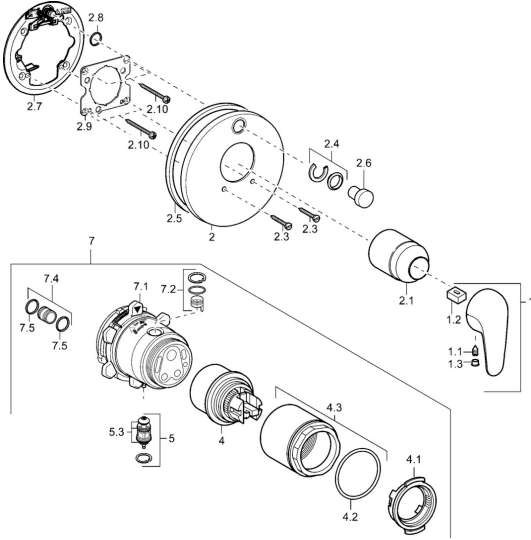

EAN: 4015474113510
static.hansa.com/41869044

Ersatzteile

SP41869044

	Name	Art.-Nr.
1	Hebel	59913904
1.1	Schraube, M5x8, SW2.5	59904755
1.2	Kunststoffadapter	59904778
1.3	Dekorkappe Grau	59912112
2	Rosette Chrom	59912929
2.1	Abdeckkappe Chrom	59904820
2.3	Schraube, M5x25 Chrom	59912881
2.4	Begrenzungskappe	59912924
2.5	Gummidichtung	59913045
2.6	Druckknopf	59912926
2.7	Befestigungsteil	59912889
2.8	O-Ring, d 7.65x1.78	59902337
2.9	Befestigungsplatte	59913034
2.10	Schraube, M4.5x80	59912890
4	Kartusche, 4.8 eco	59904601
4.1	Warmwasser Begrenzer	59904759
4.2	O-Ring, 50.52x1.78	59906841
4.3	Ringschraube, M50x1, SW45	59912980
5	Umstellung	59912985
5.3	Dichtungskit Ausgelaufen	59912997
7	Funktionseinheit, 4.8 Ausgelaufen	59912898
7	Funktionseinheit Ausgelaufen	59912907
7.1	Überwurfmutter	59912984
7.2	Ventil	59912986
7.4	Anschlussnippel, (2014-)	59913885
7.5	O-Ring, d 14x2	59912982
N.I.	Verlängerungssatz, 20 mm	59912754