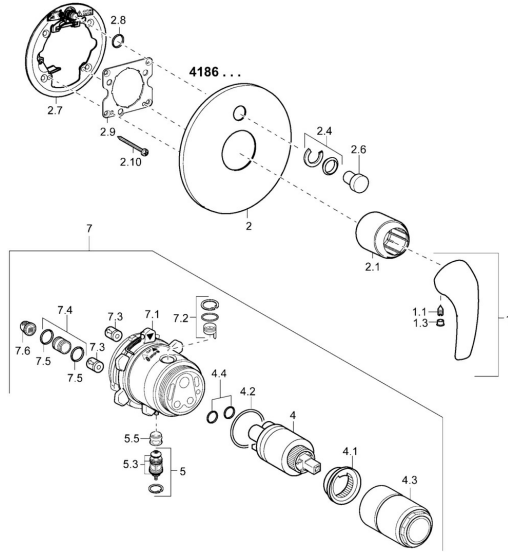

## Náhradné diely

### SP41863074

	Názov	Kód
1	Ovládacia rukoväť Chróm	59913831
1.1	Skrutka, M5x8, SW2,5	59904755
1.3	Záslepka Sivá	59912112
2	Kryt príruby, d 170 mm Chróm <b>Ukončené</b>	59913836
2.1	Krytka Chróm <b>Ukončené</b>	59913837
2.4	Krytka Eko drez-kapna	59912924
2.6	Tlačidlo Chróm	59913656
2.7	Fixing part <b>Ukončené</b>	59913835
2.8	O-kružok, d 7.65x1.78	59902337
2.9	[SK1669]	59913034
2.10	Skrutka, M4.5x80	59912890
4	Kartuš, 3.5 Classic	59913075
4	Kartuš, 3.5 Eco	59912324
4.1	Temperature adjustment limiter	59912325
4.2	O-kružok, d 28.24x2.62 <b>Ukončené</b>	59912590
4.3	Skrutka rukáv, M38x1	59912115
4.4	O-kružok, d 10.10x1.60 <b>Ukončené</b>	59905072
5	Prepínač	59912985
5.3	Tesnenie sada <b>Ukončené</b>	59912997
5.5	[SK4426]	59912229
7	Funkčná jednotka, H/C reversed	59912978
7	Funkčná jednotka, 3.5 <b>Ukončené</b>	59913379
7.1	Blind nut	59912984
7.2	Spätný ventil	59912990
7.3	Spätný ventil	59905714
7.4	Pripojovacie šróbenie, (2014-)	59913885
7.5	O-kružok, d 14x2	59912982
7.6	Filtre	59913126
N.I.	Nadstavňový segment, 20 mm	59912754