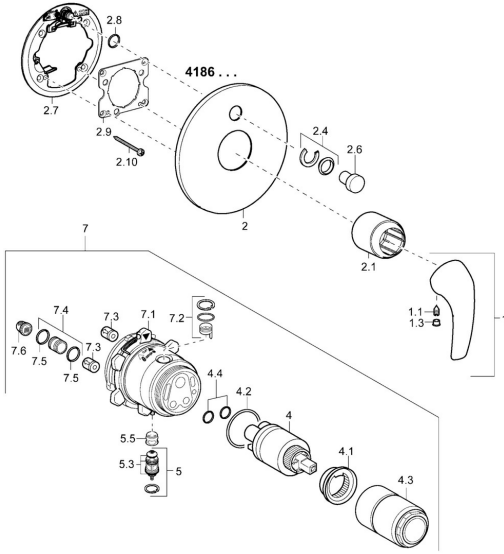

## Reserveonderdelen

### SP41863074

|      | Naam   | Code     |
|------|--|----------|
| 1    | Handel Chroom                                | 59913831 |
| 1.1  | Schroef, M5x8, SW2.5                         | 59904755 |
| 1.3  | Sierdop Grijs                                | 59912112 |
| 2    | Afdekplaat, d 170 mm Chroom <b>Stopgezet</b> | 59913836 |
| 2.1  | Kap Chroom <b>Stopgezet</b>                  | 59913837 |
| 2.4  | Kapmet begrenzer keuken                      | 59912924 |
| 2.6  | Push button Chroom                           | 59913656 |
| 2.7  | Fixing part <b>Stopgezet</b>                 | 59913835 |
| 2.8  | O-ring, d 7.65x1.78                          | 59902337 |
| 2.9  | Fixing plate                                 | 59913034 |
| 2.10 | Schroef, M4.5x80                             | 59912890 |
| 4    | Binnenwerk, 3.5 Classic                      | 59913075 |
| 4    | Binnenwerk, 3.5 Eco                          | 59912324 |
| 4.1  | Temperature adjustment limiter               | 59912325 |
| 4.2  | O-ring, d 28.24x2.62 <b>Stopgezet</b>        | 59912590 |
| 4.3  | Schroef de mouw, M38x1                       | 59912115 |
| 4.4  | O-ring, d 10.10x1.60 <b>Stopgezet</b>        | 59905072 |
| 5    | Omsteller                                    | 59912985 |
| 5.3  | Dichting <b>Stopgezet</b>                    | 59912997 |
| 5.5  | Zetel  | 59912229 |
| 7    | Functional unit, H/C reversed                | 59912978 |
| 7    | Functional unit, 3.5 <b>Stopgezet</b>        | 59913379 |
| 7.1  | Blind nut                                    | 59912984 |
| 7.2  | Tegendrukklep                                | 59912990 |
| 7.3  | Terugslagklep                                | 59905714 |
| 7.4  | Aansluitnippel, (2014-)                      | 59913885 |
| 7.5  | O-ring, d 14x2                               | 59912982 |
| 7.6  | Filter sproeier                              | 59913126 |
| N.I. | Inbouwerlengstuk compleet, 20 mm             | 59912754 |