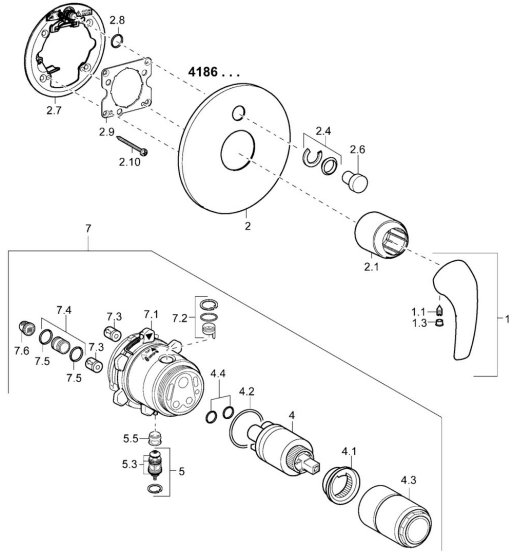

EAN: 4015474254404
static.hansa.com/41863074

Parti di ricambio

SP41863074

	Nome	Codice
1	Leva Cromo	59913831
1.1	Screw, M5x8, SW2.5	59904755
1.3	Tappo Grigio	59912112
2	Piastra, d 170 mm Cromo Fuori produzione	59913836
2.1	Cappuccio Cromo Fuori produzione	59913837
2.4	Pezzi di guida	59912924
2.6	Pulsante Cromo	59913656
2.7	Fixing part Fuori produzione	59913835
2.8	O-ring, d 7.65x1.78	59902337
2.9	Fixing plate	59913034
2.10	Screw, M4,5x80	59912890
4	Cartuccia, 3,5 Classic	59913075
4	Cartuccia, 3,5 Eco	59912324
4.1	Temperature adjustment limiter	59912325
4.2	O-ring, d 28.24x2.62 Fuori produzione	59912590
4.3	Manicotto filettato, M38x1	59912115
4.4	O-ring, d 10.10x1.60 Fuori produzione	59905072
5	Deviatore	59912985
5.3	Kit di guarnizione Fuori produzione	59912997
5.5	[IT4426]	59912229
7	Unità funzionale, H/C reversed	59912978
7	Unità funzionale, 3,5 Fuori produzione	59913379
7.1	Blind nut	59912984
7.2	Valvola di pressione Indietro	59912990
7.3	Valvola antiriflusso	59905714
7.4	Niplo di collegamento, (2014-)	59913885
7.5	O-ring, d 14x2	59912982
7.6	Filtro	59913126
N.I.	Prolunga, 20 mm	59912754