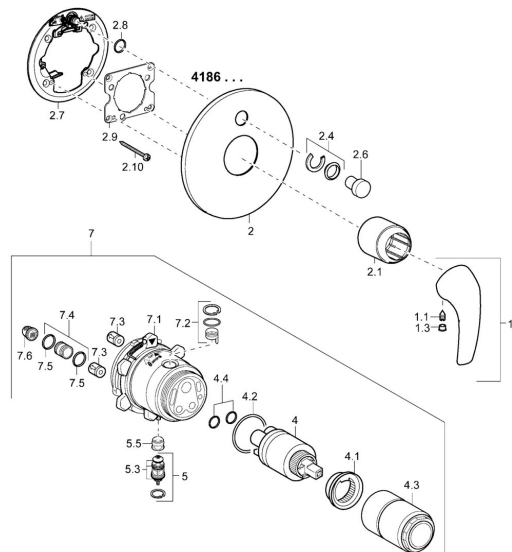

## Náhradní díly

### SP41863074

	Název	Kód
1	Páka Chrom	59913831
1.1	Šroub, M5x8, SW2.5	59904755
1.3	Záslepka Šedá	59912112
2	Kryt příruby, d 170 mm Chrom <b>Ukončeno</b>	59913836
2.1	Krytka Chrom <b>Ukončeno</b>	59913837
2.4	Krytka Eko dřez	59912924
2.6	Tlačítko Chrom	59913656
2.7	Upevňovací část <b>Ukončeno</b>	59913835
2.8	O-kroužek, d 7.65x1.78	59902337
2.9	Upevňovací deska	59913034
2.10	Šroub, M4.5x80	59912890
4	Kartuše, 3.5 Classic	59913075
4	Kartuše, 3.5 Eco	59912324
4.1	Temperature adjustment limiter	59912325
4.2	O-kroužek, d 28.24x2.62 <b>Ukončeno</b>	59912590
4.3	Šroub rukáv, M38x1	59912115
4.4	O-kroužek, d 10.10x1.60 <b>Ukončeno</b>	59905072
5	Přepínač	59912985
5.3	Těsnící sada <b>Ukončeno</b>	59912997
5.5	Seat	59912229
7	Funkční jednotka, H/C reversed	59912978
7	Funkční jednotka, 3.5 <b>Ukončeno</b>	59913379
7.1	Blind nut	59912984
7.2	Zpětný ventil	59912990
7.3	Zpětný ventil	59905714
7.4	Připojovací šroubení, (2014-)	59913885
7.5	O-kroužek, d 14x2	59912982
7.6	Filtr	59913126
N.I.	Nástavec-sada, 20 mm	59912754