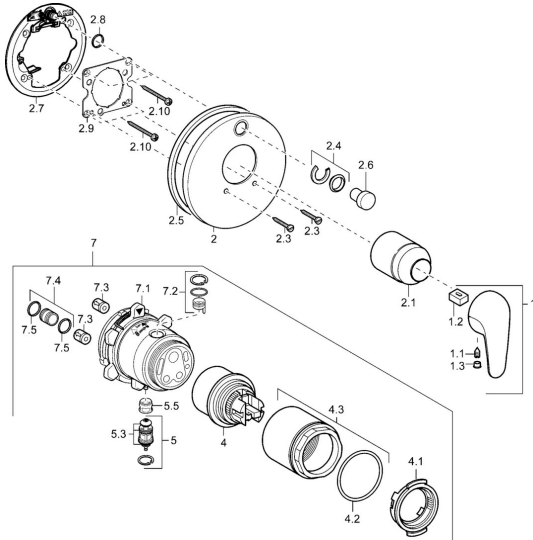

EAN: 4015474114364
static.hansa.com/41863044

Parti di ricambio

SP41863044

	Nome	Codice
1	Leva	59913904
1.1	Screw, M5x8, SW2.5	59904755
1.2	Adattatore	59904778
1.3	Tappo Grigio	59912112
2	Piastra Cromo	59912929
2.1	Cappuccio Cromo	59904820
2.3	Screw, M5x25 Cromo	59912881
2.4	Pezzi di guida	59912924
2.5	Guarnizione di gomma	59913045
2.6	Snap	59912926
2.7	Fixing part	59912889
2.8	O-ring, d 7.65x1.78	59902337
2.9	Fixing plate	59913034
2.10	Screw, M4,5x80	59912890
4	Cartuccia, 4,8 eco	59904601
4.1	Hot water limiter	59904759
4.2	O-ring, 50.52x1.78	59906841
4.3	Vite eye, M50x1, SW45	59912980
5	Deviatore	59912985
5.3	Kit di guarnizione Fuori produzione	59912997
5.5	[IT4426]	59912229
7	Unità funzionale, 4,8 Fuori produzione	59912899
7	Unità funzionale Fuori produzione	59912907
7.1	Blind nut	59912984
7.2	Valvola	59912986
7.3	Valvola antiriflusso	59905714
7.4	Nipplo di collegamento, (2014-)	59913885
7.5	O-ring, d 14x2	59912982
N.I.	Prolunga, 20 mm	59912754