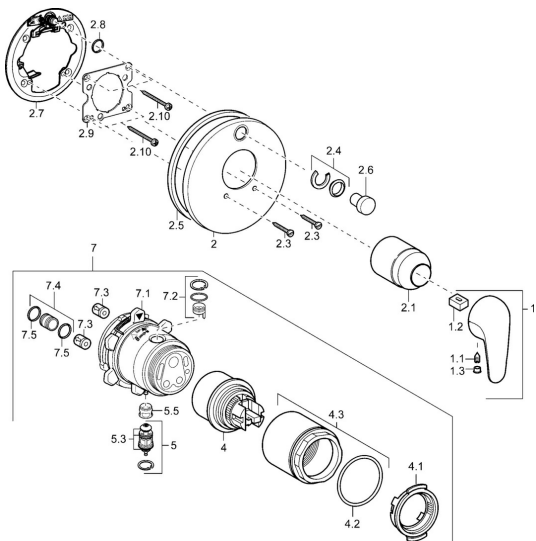

## Pièces de rechange

### SP41863044

	Nom	Code
1	Levier	59913904
1.1	Vis, M5x8, SW2,5	59904755
1.2	Kit de joints pour bec	59904778
1.3	Capuchon Gris	59912112
2	Rosaces Chrome	59912929
2.1	Chape Chrome	59904820
2.3	Vis, M5x25 Chrome	59912881
2.4	Chape crantée	59912924
2.5	Joint en caoutchouc	59913045
2.6	Snap	59912926
2.7	Pièce de fixation	59912889
2.8	Joint, d 7.65x1.78	59902337
2.9	Fixing plate	59913034
2.10	Vis, M4.5x80	59912890
4	Cartouche, 4.8 eco	59904601
4.1	Hot water limiter	59904759
4.2	Joint, 50.52x1.78	59906841
4.3	Vis Loop, M50x1, SW45	59912980
5	Inverseur	59912985
5.3	Set de fixation pour bec <b>Arrêté</b>	59912997
5.5	Siège	59912229
7	Unité fonctionnelle, 4.8 <b>Arrêté</b>	59912899
7	Unité fonctionnelle <b>Arrêté</b>	59912907
7.1	Blind nut	59912984
7.2	Vanne	59912986
7.3	Clapet anti-retour	59905714
7.4	Mamelon de raccordement, (2014-)	59913885
7.5	Joint, d 14x2	59912982
N.I.	Rallonge pour mitigeur encastrés, 20 mm	59912754