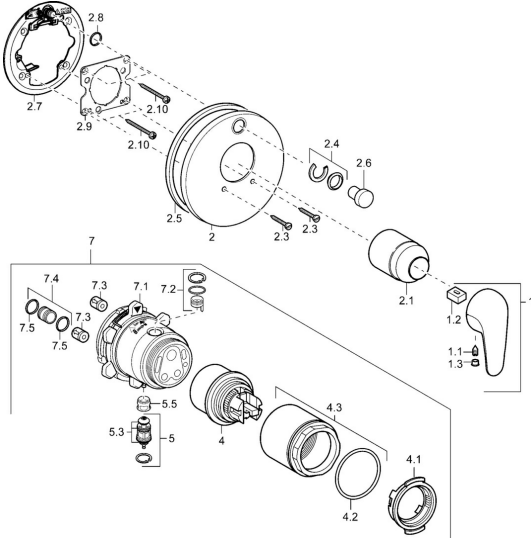

EAN: 4015474114364
static.hansa.com/41863044

Ersatzteile

SP41863044

	Name	Art.-Nr.
1	Hebel	59913904
1.1	Schraube, M5x8, SW2.5	59904755
1.2	Kunststoffadapter	59904778
1.3	Dekorkappe Grau	59912112
2	Rosette Chrom	59912929
2.1	Abdeckkappe Chrom	59904820
2.3	Schraube, M5x25 Chrom	59912881
2.4	Begrenzungskappe	59912924
2.5	Gummidichtung	59913045
2.6	Druckknopf	59912926
2.7	Befestigungsteil	59912889
2.8	O-Ring, d 7.65x1.78	59902337
2.9	Befestigungsplatte	59913034
2.10	Schraube, M4.5x80	59912890
4	Kartusche, 4.8 eco	59904601
4.1	Warmwasser Begrenzer	59904759
4.2	O-Ring, 50.52x1.78	59906841
4.3	Ringschraube, M50x1, SW45	59912980
5	Umstellung	59912985
5.3	Dichtungskit Ausgelaufen	59912997
5.5	Sitz	59912229
7	Funktionseinheit, 4.8 Ausgelaufen	59912899
7	Funktionseinheit Ausgelaufen	59912907
7.1	Überwurfmutter	59912984
7.2	Ventil	59912986
7.3	Rückschlagventil	59905714
7.4	Anschlussnippel, (2014-)	59913885
7.5	O-Ring, d 14x2	59912982
N.I.	Verlängerungssatz, 20 mm	59912754