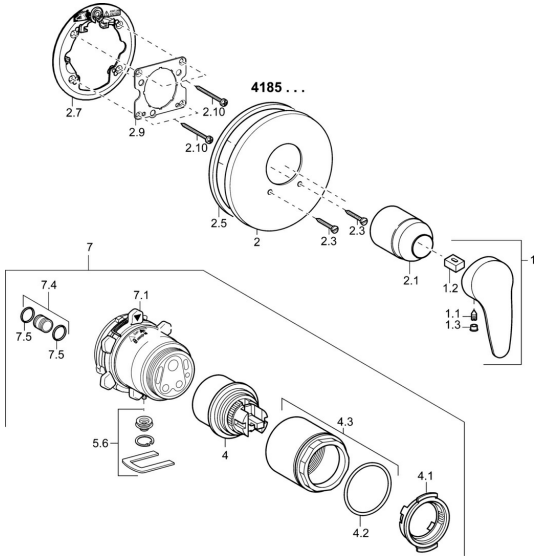

EAN: 4015474271500
static.hansa.com/41859083

Náhradné diely

SP41859083

	Názov	Kód
1	Ovládacía rukoväť, L=93 mm Chróm	01880083
1.1	Skrutka, M5x8, SW2,5	59904755
1.2	Klzné puzdro	59904778
1.3	Záslepka Sivá	59912112
2	Kryt príruby, d 170/56 mm Chróm Ukončené	59912928
2.1	Krytka Chróm	59904820
2.3	Skrutka, M5x25 Chróm	59912881
2.5	Gumové tesnenie	59913045
2.7	Fixing part	59912888
2.9	[SK1669]	59913034
2.10	Skrutka, M4.5x80	59912890
4	Kartuš, 4.8 eco	59904601
4.1	Hot water limiter	59904759
4.2	O-krúžok, 50.52x1.78	59906841
4.3	Očné skrutka, M50x1, SW45	59912980
5.6	Plug	59912981
7	Podom. teleso pre sprchovú batériu Ukončené	59912897
7	Funkčná jednotka Ukončené	59912907
7.1	Blind nut	59912984
7.4	Pripojovacie šróbenie, (2014-)	59913885
7.5	O-krúžok, d 14x2	59912982
N.I.	Nadstavňný segment, 20 mm	59912754