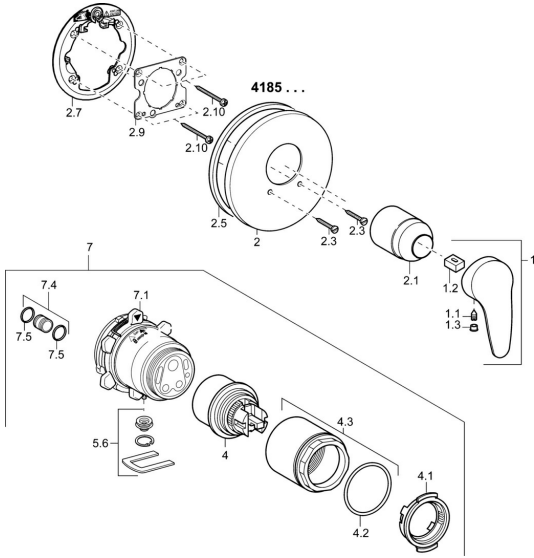

EAN: 4015474271500
static.hansa.com/41859083

Pièces de rechange

SP41859083

	Nom	Code
1	Levier, L=93 mm Chrome	01880083
1.1	Vis, M5x8, SW2,5	59904755
1.2	Kit de joints pour bec	59904778
1.3	Capuchon Gris	59912112
2	Rosaces, d 170/56 mm Chrome Arrêté	59912928
2.1	Chape Chrome	59904820
2.3	Vis, M5x25 Chrome	59912881
2.5	Joint en caoutchouc	59913045
2.7	Pièce de fixation	59912888
2.9	Fixing plate	59913034
2.10	Vis, M4.5x80	59912890
4	Cartouche, 4.8 eco	59904601
4.1	Hot water limiter	59904759
4.2	Joint, 50.52x1.78	59906841
4.3	Vis Loop, M50x1, SW45	59912980
5.6	Bouchon cache trou	59912981
7	Corps pour mitigeur douche encastré Arrêté	59912897
7	Unité fonctionnelle Arrêté	59912907
7.1	Blind nut	59912984
7.4	Mamelon de raccordement, (2014-)	59913885
7.5	Joint, d 14x2	59912982
N.I.	Rallonge pour mitigeur encastrés, 20 mm	59912754