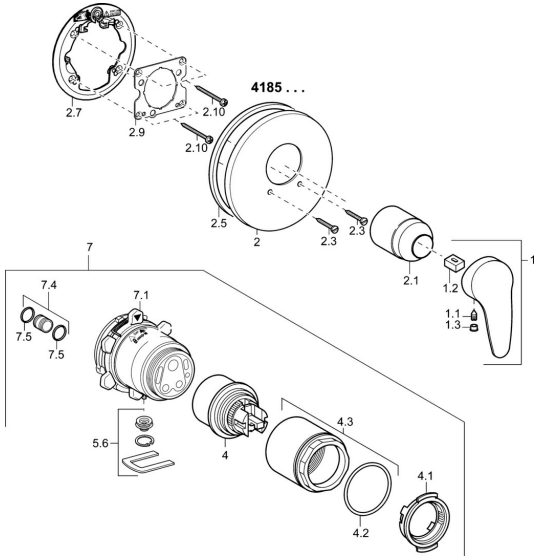

EAN: 4015474271500
static.hansa.com/41859083

Ersatzteile

SP41859083

| | Name | Art.-Nr. |
|------|---|----------|
| 1 | Hebel, L=93 mm Chrom | 01880083 |
| 1.1 | Schraube, M5x8, SW2.5 | 59904755 |
| 1.2 | Kunststoffadapter | 59904778 |
| 1.3 | Dekorkappe Grau | 59912112 |
| 2 | Rosette, d 170/56 mm Chrom Ausgelaufen | 59912928 |
| 2.1 | Abdeckkappe Chrom | 59904820 |
| 2.3 | Schraube, M5x25 Chrom | 59912881 |
| 2.5 | Gummidichtung | 59913045 |
| 2.7 | Befestigungsteil | 59912888 |
| 2.9 | Befestigungsplatte | 59913034 |
| 2.10 | Schraube, M4.5x80 | 59912890 |
| 4 | Kartusche, 4.8 eco | 59904601 |
| 4.1 | Warmwasser Begrenzer | 59904759 |
| 4.2 | O-Ring, 50.52x1.78 | 59906841 |
| 4.3 | Ringschraube, M50x1, SW45 | 59912980 |
| 5.6 | Blindstopfen | 59912981 |
| 7 | UP-Rohbauset Brausearmatur Ausgelaufen | 59912897 |
| 7 | Funktionseinheit Ausgelaufen | 59912907 |
| 7.1 | Überwurfmutter | 59912984 |
| 7.4 | Anschlussnippel, (2014-) | 59913885 |
| 7.5 | O-Ring, d 14x2 | 59912982 |
| N.I. | Verlängerungssatz, 20 mm | 59912754 |