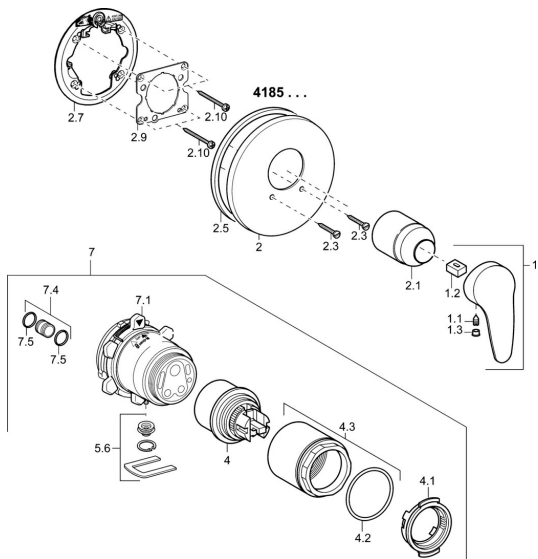

EAN: 4015474271500
static.hansa.com/41859083

Náhradní díly

SP41859083

	Název	Kód
1	Páka, L=93 mm Chrom	01880083
1.1	Šroub, M5x8, SW2.5	59904755
1.2	Kluzné pouzdro (osazené)	59904778
1.3	Záslepka Šedá	59912112
2	Kryt příruby, d 170/56 mm Chrom Ukončeno	59912928
2.1	Krytka Chrom	59904820
2.3	Šroub, M5x25 Chrom	59912881
2.5	Gumové těsnění	59913045
2.7	Upevňovací část	59912888
2.9	Upevňovací deska	59913034
2.10	Šroub, M4.5x80	59912890
4	Kartuše, 4.8 eco	59904601
4.1	Hot water limiter	59904759
4.2	O-kroužek, 50.52x1.78	59906841
4.3	Oční šroub, M50x1, SW45	59912980
5.6	Plug	59912981
7	Podomítkové těleso sprchové baterie Ukončeno	59912897
7	Funkční jednotka Ukončeno	59912907
7.1	Blind nut	59912984
7.4	Připojovací šroubení, (2014-)	59913885
7.5	O-kroužek, d 14x2	59912982
N.I.	Nástavec-sada, 20 mm	59912754