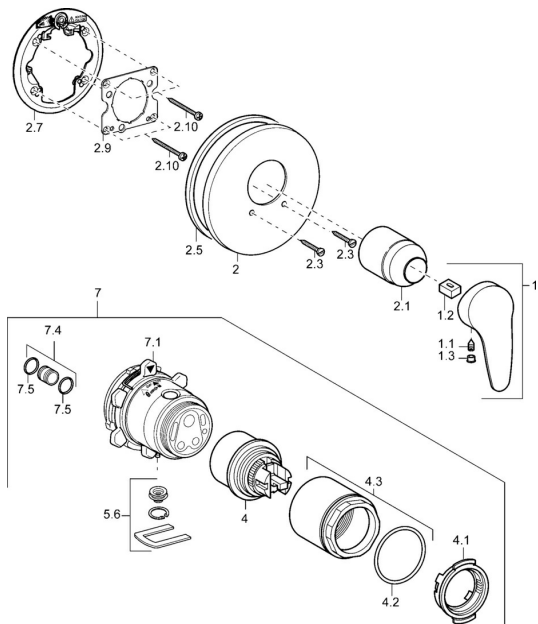

EAN: 4015474114357
static.hansa.com/41859046

Náhradné diely

SP41859043

	Názov	Kód
1	Ovládacia rukoväť, L=87 mm	59914195
1	Dlhý páka, L=138 Chróm	01880076
1.1	Skrutka, M5x8, SW2.5	59904755
1.2	Klzné puzdro	59904778
1.3	Záslepka Sivá	59912112
2	Kryt príruby, d 170/56 mm Chróm Ukončené	59912928
2.1	Krytka Chróm	59904820
2.3	Skrutka, M5x25 Chróm	59912881
2.5	Gumové tesnenie	59913045
2.7	Fixing part	59912888
2.9	[SK1669]	59913034
2.10	Skrutka, M4.5x80	59912890
4	Kartuš, 4.8 eco	59904601
4.1	Hot water limiter	59904759
4.2	O-kružok, 50.52x1.78	59906841
4.3	Očné skrutka, M50x1, SW45	59912980
5.6	Plug	59912981
7	Funkčná jednotka Ukončené	59912907
7	Podom. teleso pre sprchovú batériu Ukončené	59912897
7.1	Blind nut	59912984
7.4	Pripojovacie šróbenie, (2014-)	59913885
7.5	O-kružok, d 14x2	59912982
N.I.	Nadstavňový segment, 20 mm	59912754