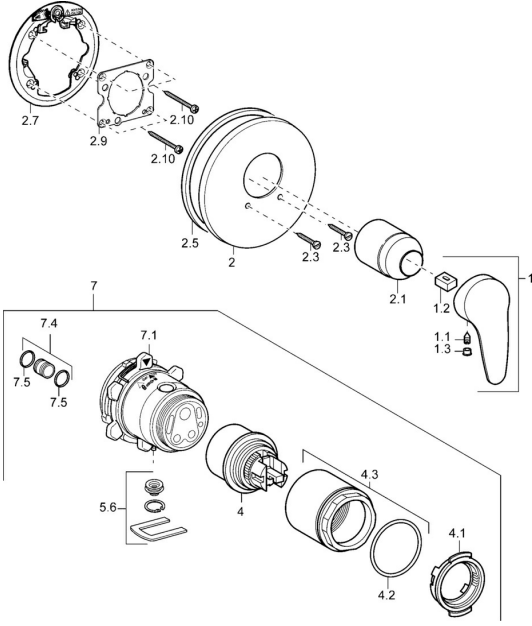

EAN: 4015474114357
static.hansa.com/41859046

Ersatzteile

SP41859043

	Name	Art.-Nr.
1	Hebel, L=87 mm	59914195
1	Langer Hebel, L=138 Chrom	01880076
1.1	Schraube, M5x8, SW2.5	59904755
1.2	Kunststoffadapter	59904778
1.3	Dekorkappe Grau	59912112
2	Rosette, d 170/56 mm Chrom Ausgelaufen	59912928
2.1	Abdeckkappe Chrom	59904820
2.3	Schraube, M5x25 Chrom	59912881
2.5	Gummidichtung	59913045
2.7	Befestigungsteil	59912888
2.9	Befestigungsplatte	59913034
2.10	Schraube, M4.5x80	59912890
4	Kartusche, 4.8 eco	59904601
4.1	Warmwasser Begrenzer	59904759
4.2	O-Ring, 50.52x1.78	59906841
4.3	Ringschraube, M50x1, SW45	59912980
5.6	Blindstopfen	59912981
7	Funktionseinheit Ausgelaufen	59912907
7	UP-Rohbausatz Brausearmatur Ausgelaufen	59912897
7.1	Überwurfmutter	59912984
7.4	Anschlussnippel, (2014-)	59913885
7.5	O-Ring, d 14x2	59912982
N.I.	Verlängerungssatz, 20 mm	59912754