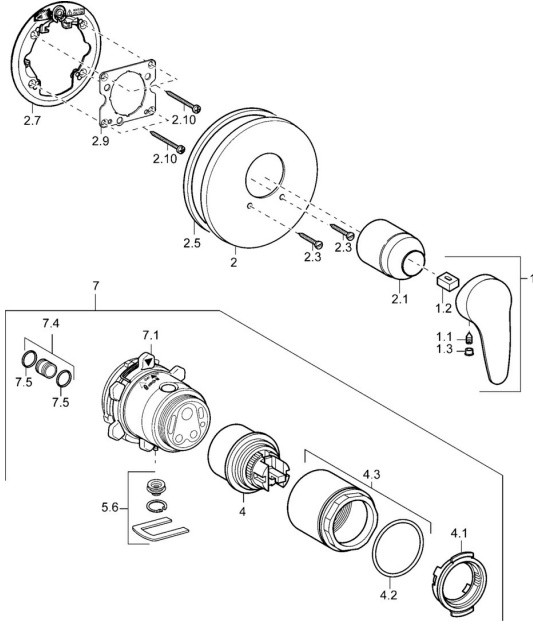

EAN: 4015474111806
static.hansa.com/4185904390

Reserveonderdelen

SP41859043

	Naam	Code
1	Hendel, L=87 mm	59914195
1	Lange hendel, L=138 Chroom	01880076
1.1	Schroef, M5x8, SW2.5	59904755
1.2	Joint klassiek uitloop	59904778
1.3	Sierdop Grijs	59912112
2	Afdekplaat, d 170/56 mm Chroom Stopgezet	59912928
2.1	Kap Chroom	59904820
2.3	Schroef, M5x25 Chroom	59912881
2.5	Rubberen pakking	59913045
2.7	Fixing part	59912888
2.9	Fixing plate	59913034
2.10	Schroef, M4,5x80	59912890
4	Binnenwerk, 4,8 eco	59904601
4.1	Hot water limiter	59904759
4.2	O-ring, 50.52x1.78	59906841
4.3	Schroefoog, M50x1, SW45	59912980
5.6	Plug	59912981
7	Functional unit Stopgezet	59912907
7	Inbouwset voor douche Stopgezet	59912897
7.1	Blind nut	59912984
7.4	Aansluitnippel, (2014-)	59913885
7.5	O-ring, d 14x2	59912982
N.I.	Inbouwverlengstuk compleet, 20 mm	59912754