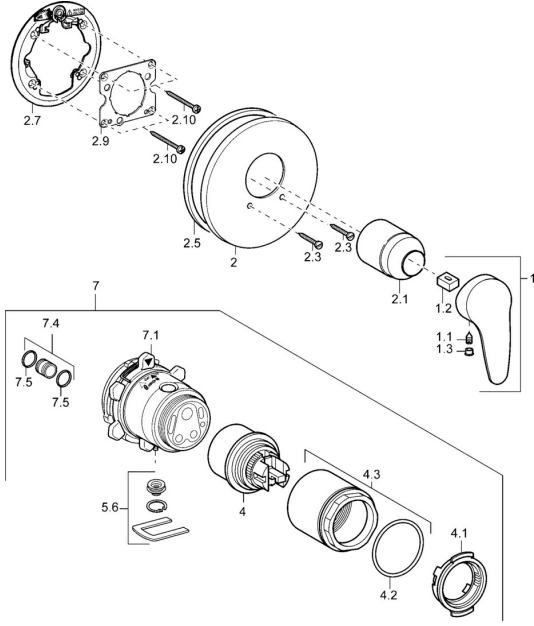

EAN: 4015474111806
static.hansa.com/4185904390

Pièces de rechange

SP41859043

	Nom	Code
1	Levier, L=87 mm	59914195
1	Levier long, L=138 Chrome	01880076
1.1	Vis, M5x8, SW2.5	59904755
1.2	Kit de joints pour bec	59904778
1.3	Capuchon Gris	59912112
2	Rosaces, d 170/56 mm Chrome Arrêté	59912928
2.1	Chape Chrome	59904820
2.3	Vis, M5x25 Chrome	59912881
2.5	Joint en caoutchouc	59913045
2.7	Pièce de fixation	59912888
2.9	Fixing plate	59913034
2.10	Vis, M4.5x80	59912890
4	Cartouche, 4.8 eco	59904601
4.1	Hot water limiter	59904759
4.2	Joint, 50.52x1.78	59906841
4.3	Vis Loop, M50x1, SW45	59912980
5.6	Bouchon cache trou	59912981
7	Unité fonctionnelle Arrêté	59912907
7	Corps pour mitigeur douche encastré Arrêté	59912897
7.1	Blind nut	59912984
7.4	Mamelon de raccordement, (2014-)	59913885
7.5	Joint, d 14x2	59912982
N.I.	Rallonge pour mitigeur encastrés, 20 mm	59912754