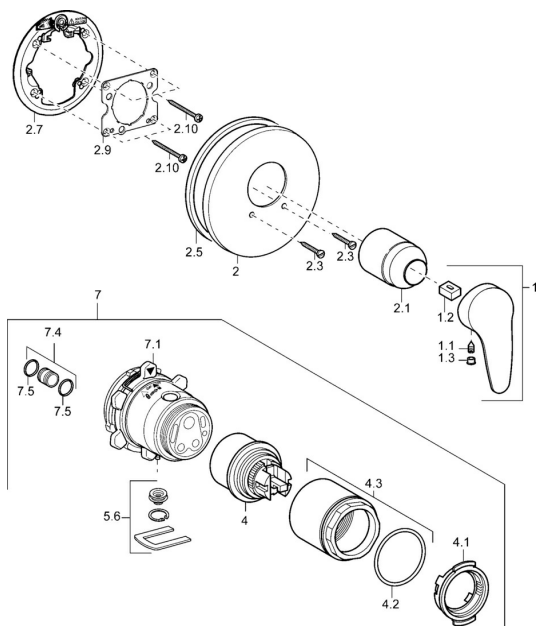

## Náhradné diely

### SP41859043

	Názov	Kód
1	Ovládacia rukoväť, L=87 mm	59914195
1	Dlhý páka, L=138 Chróm	01880076
1.1	Skrutka, M5x8, SW2.5	59904755
1.2	Klzné puzdro	59904778
1.3	Záslepka Sivá	59912112
2	Kryt príruby, d 170/56 mm Chróm <b>Ukončené</b>	59912928
2.1	Krytka Chróm	59904820
2.3	Skrutka, M5x25 Chróm	59912881
2.5	Gumové tesnenie	59913045
2.7	Fixing part	59912888
2.9	[SK1669]	59913034
2.10	Skrutka, M4.5x80	59912890
4	Kartuš, 4.8 eco	59904601
4.1	Hot water limiter	59904759
4.2	O-kružok, 50.52x1.78	59906841
4.3	Očné skrutka, M50x1, SW45	59912980
5.6	[SK509]	59912981
7	Funkčná jednotka <b>Ukončené</b>	59912907
7	Podom. teleso pre sprchovú batériu <b>Ukončené</b>	59912897
7.1	Blind nut	59912984
7.4	Pripojovacie šróbenie, (2014-)	59913885
7.5	O-kružok, d 14x2	59912982
N.I.	Nadstavňový segment, 20 mm	59912754