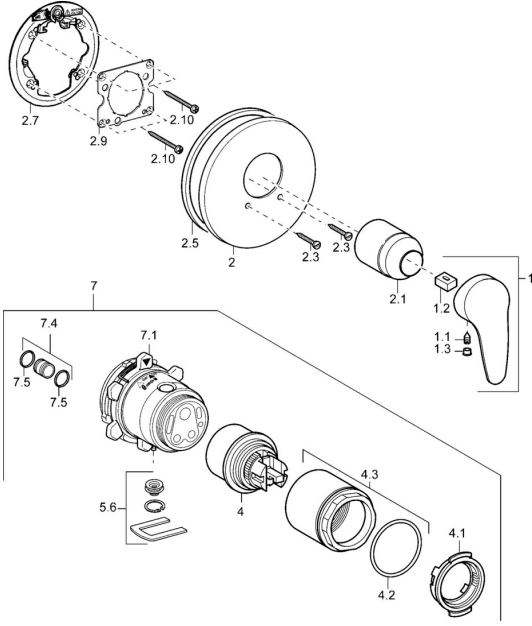

EAN: 4015474111790
static.hansa.com/4185904382

Pièces de rechange

SP41859043

	Nom	Code
1	Levier, L=87 mm	59914195
1	Levier long, L=138 Chrome	01880076
1.1	Vis, M5x8, SW2.5	59904755
1.2	Kit de joints pour bec	59904778
1.3	Capuchon Gris	59912112
2	Rosaces, d 170/56 mm Chrome Arrêté	59912928
2.1	Chape Chrome	59904820
2.3	Vis, M5x25 Chrome	59912881
2.5	Joint en caoutchouc	59913045
2.7	Pièce de fixation	59912888
2.9	Fixing plate	59913034
2.10	Vis, M4.5x80	59912890
4	Cartouche, 4.8 eco	59904601
4.1	Hot water limiter	59904759
4.2	Joint, 50.52x1.78	59906841
4.3	Vis Loop, M50x1, SW45	59912980
5.6	Bouchon cache trou	59912981
7	Unité fonctionnelle Arrêté	59912907
7	Corps pour mitigeur douche encastré Arrêté	59912897
7.1	Blind nut	59912984
7.4	Mamelon de raccordement, (2014-)	59913885
7.5	Joint, d 14x2	59912982
N.I.	Rallonge pour mitigeur encastrés, 20 mm	59912754