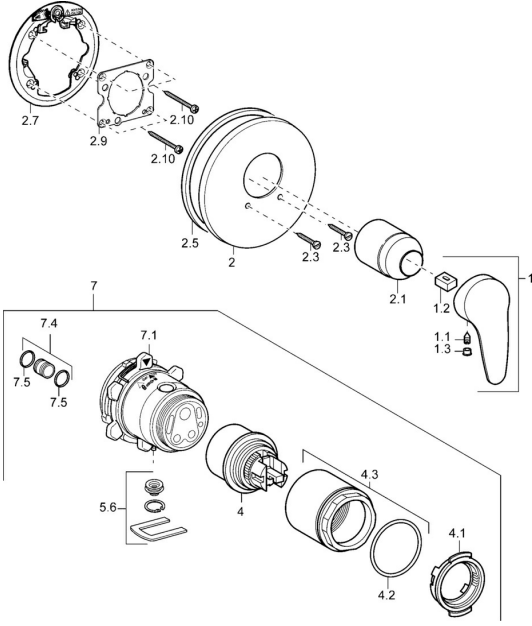

## Ersatzteile

### SP41859043

	Name	Art.-Nr.
1	Hebel, L=87 mm	59914195
1	Langer Hebel, L=138 Chrom	01880076
1.1	Schraube, M5x8, SW2.5	59904755
1.2	Kunststoffadapter	59904778
1.3	Dekorkappe Grau	59912112
2	Rosette, d 170/56 mm Chrom <span style="background-color: #cccccc;">Ausgelaufen</span>	59912928
2.1	Abdeckkappe Chrom	59904820
2.3	Schraube, M5x25 Chrom	59912881
2.5	Gummidichtung	59913045
2.7	Befestigungsteil	59912888
2.9	Befestigungsplatte	59913034
2.10	Schraube, M4.5x80	59912890
4	Kartusche, 4.8 eco	59904601
4.1	Warmwasser Begrenzer	59904759
4.2	O-Ring, 50.52x1.78	59906841
4.3	Ringschraube, M50x1, SW45	59912980
5.6	Blindstopfen	59912981
7	Funktionseinheit <span style="background-color: #cccccc;">Ausgelaufen</span>	59912907
7	UP-Rohbausatz Brausearmatur <span style="background-color: #cccccc;">Ausgelaufen</span>	59912897
7.1	Überwurfmutter	59912984
7.4	Anschlussnippel, (2014-)	59913885
7.5	O-Ring, d 14x2	59912982
N.I.	Verlängerungssatz, 20 mm	59912754