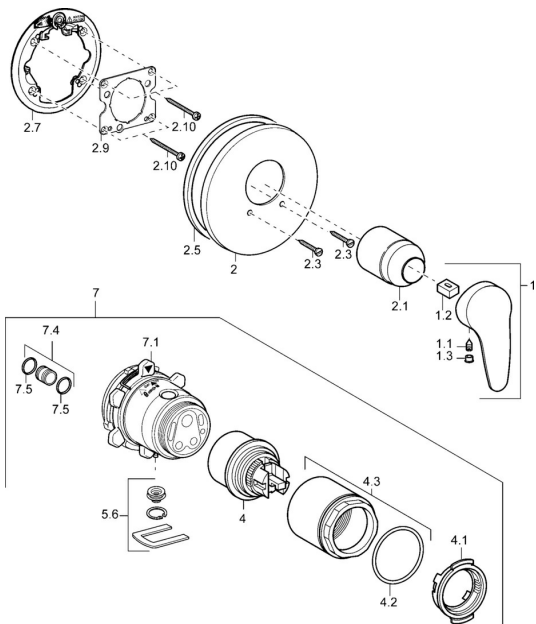

EAN: 4015474111790
static.hansa.com/4185904382

Náhradní díly

SP41859043

| | Název | Kód |
|------|---|----------|
| 1 | Páka, L=87 mm | 59914195 |
| 1 | Dlouhá páka, L=138 Chrom | 01880076 |
| 1.1 | Šroub, M5x8, SW2.5 | 59904755 |
| 1.2 | Kluzné pouzdro (osazené) | 59904778 |
| 1.3 | Záslepka Šedá | 59912112 |
| 2 | Kryt příruby, d 170/56 mm Chrom Ukončeno | 59912928 |
| 2.1 | Krytka Chrom | 59904820 |
| 2.3 | Šroub, M5x25 Chrom | 59912881 |
| 2.5 | Gumové těsnění | 59913045 |
| 2.7 | Upevňovací část | 59912888 |
| 2.9 | Upevňovací deska | 59913034 |
| 2.10 | Šroub, M4.5x80 | 59912890 |
| 4 | Kartuše, 4.8 eco | 59904601 |
| 4.1 | Hot water limiter | 59904759 |
| 4.2 | O-kroužek, 50.52x1.78 | 59906841 |
| 4.3 | Oční šroub, M50x1, SW45 | 59912980 |
| 5.6 | Plug | 59912981 |
| 7 | Funkční jednotka Ukončeno | 59912907 |
| 7 | Podomítkové těleso sprchové baterie Ukončeno | 59912897 |
| 7.1 | Blind nut | 59912984 |
| 7.4 | Připojovací šroubení, (2014-) | 59913885 |
| 7.5 | O-kroužek, d 14x2 | 59912982 |
| N.I. | Nástavec-sada, 20 mm | 59912754 |