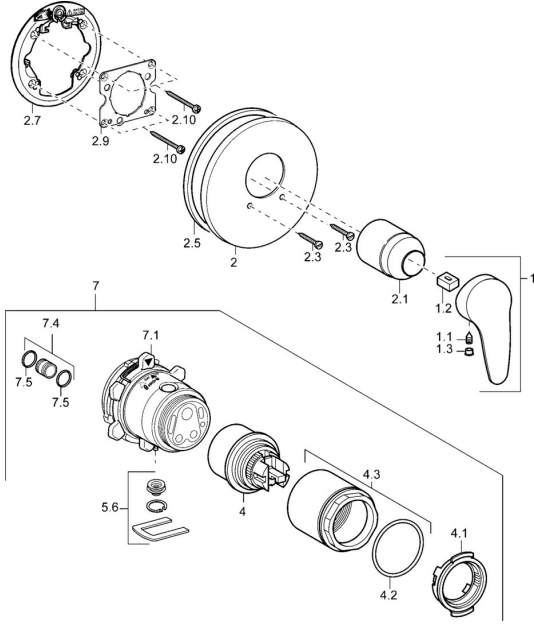

EAN: 4015474111769
static.hansa.com/41859043

Pièces de rechange

SP41859043

	Nom	Code
1	Levier, L=87 mm	59914195
1	Levier long, L=138 Chrome	01880076
1.1	Vis, M5x8, SW2.5	59904755
1.2	Kit de joints pour bec	59904778
1.3	Capuchon Gris	59912112
2	Rosaces, d 170/56 mm Chrome Arrêté	59912928
2.1	Chape Chrome	59904820
2.2	Vis, M5x25 Chrome	59912881
2.3	Joint en caoutchouc	59913045
2.5	Pièce de fixation	59912888
2.7	Fixing plate	59913034
2.9	Vis, M4,5x80	59912890
2.10	Cartouche, 4.8 eco	59904601
4	Hot water limiter	59904759
4.1	Joint, 50.52x1.78	59906841
4.2	Vis Loop, M50x1, SW45	59912980
4.3	Bouchon cache trou	59912981
5.6	Unité fonctionnelle Arrêté	59912907
7	Corps pour mitigeur douche encastré Arrêté	59912897
7.1	Blind nut	59912984
7.4	Mamelon de raccordement, (2014-)	59913885
7.5	Joint, d 14x2	59912982
N.I.	Rallonge pour mitigeur encastrés, 20 mm	59912754