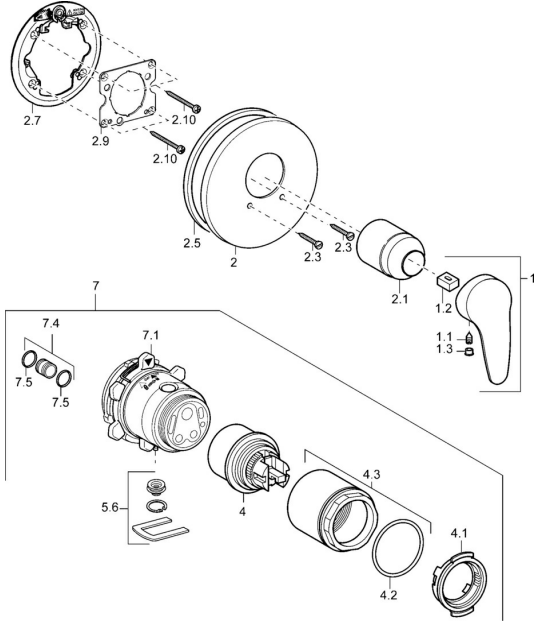

EAN: 4015474111769
static.hansa.com/41859043

Ersatzteile

SP41859043

	Name	Art.-Nr.
1	Hebel, L=87 mm	59914195
1	Langer Hebel, L=138 Chrom	01880076
1.1	Schraube, M5x8, SW2.5	59904755
1.2	Kunststoffadapter	59904778
1.3	Dekorkappe Grau	59912112
2	Rosette, d 170/56 mm Chrom Ausgelaufen	59912928
2.1	Abdeckkappe Chrom	59904820
2.3	Schraube, M5x25 Chrom	59912881
2.5	Gummidichtung	59913045
2.7	Befestigungsteil	59912888
2.9	Befestigungsplatte	59913034
2.10	Schraube, M4.5x80	59912890
4	Kartusche, 4.8 eco	59904601
4.1	Warmwasser Begrenzer	59904759
4.2	O-Ring, 50.52x1.78	59906841
4.3	Ringschraube, M50x1, SW45	59912980
5.6	Blindstopfen	59912981
7	Funktionseinheit Ausgelaufen	59912907
7	UP-Rohbausatz Brausearmatur Ausgelaufen	59912897
7.1	Überwurfmutter	59912984
7.4	Anschlussnippel, (2014-)	59913885
7.5	O-Ring, d 14x2	59912982
N.I.	Verlängerungssatz, 20 mm	59912754