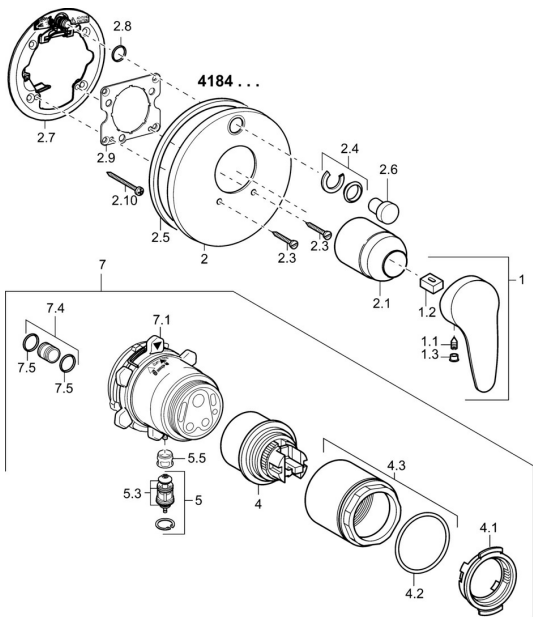

EAN: 4015474271470
static.hansa.com/41849083

Reserveonderdelen

SP41849083

	Naam	Code
1	Hendel, L=93 mm Chrom	01880083
1.1	Schroef, M5x8, SW2.5	59904755
1.2	Joint klassiek uitloop	59904778
1.3	Sierdop Grijs	59912112
2	Afdekplaat Chrom	59912929
2.1	Kap Chrom	59904820
2.3	Schroef, M5x25 Chrom	59912881
2.4	Kapmet begrenzer keuken	59912924
2.5	Rubberen pakking	59913045
2.6	Snap	59912926
2.7	Fixing part	59912889
2.8	O-ring, d 7.65x1.78	59902337
2.9	Fixing plate	59913034
2.10	Schroef, M4.5x80	59912890
4	Binnenwerk, 4.8 eco	59904601
4.1	Hot water limiter	59904759
4.2	O-ring, 50.52x1.78	59906841
4.3	Schroefoog, M50x1, SW45	59912980
5	Omsteller	59912985
5.3	Dichting Stopgezet	59912997
7	Functional unit, 4.8 Stopgezet	59912898
7	Functional unit Stopgezet	59912907
7.1	Blind nut	59912984
7.4	Aansluitnippel, (2014-)	59913885
7.5	O-ring, d 14x2	59912982
N.I.	Inbouwverlengstuk compleet, 20 mm	59912754