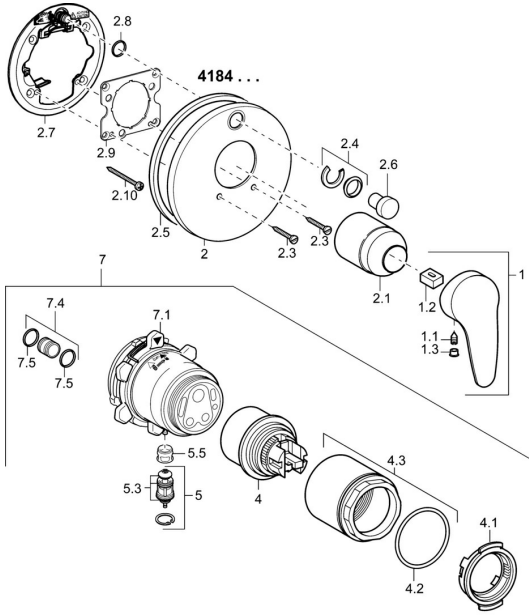

## Parti di ricambio

### SP41849083

	Nome	Codice
1	Leva, L=93 mm Cromo	01880083
1.1	Screw, M5x8, SW2.5	59904755
1.2	Adattatore	59904778
1.3	Tappo Grigio	59912112
2	Piastra Cromo	59912929
2.1	Cappuccio Cromo	59904820
2.3	Screw, M5x25 Cromo	59912881
2.4	Pezzi di guida	59912924
2.5	Guarnizione di gomma	59913045
2.6	Snap	59912926
2.7	Fixing part	59912889
2.8	O-ring, d 7.65x1.78	59902337
2.9	Fixing plate	59913034
2.10	Screw, M4.5x80	59912890
4	Cartuccia, 4.8 eco	59904601
4.1	Hot water limiter	59904759
4.2	O-ring, 50.52x1.78	59906841
4.3	Vite eye, M50x1, SW45	59912980
5	Deviatore	59912985
5.3	Kit di guarnizione <span style="background-color: #cccccc;">Fuori produzione</span>	59912997
7	Unità funzionale, 4.8 <span style="background-color: #cccccc;">Fuori produzione</span>	59912898
7	Unità funzionale <span style="background-color: #cccccc;">Fuori produzione</span>	59912907
7.1	Blind nut	59912984
7.4	Niplo di collegamento, (2014-)	59913885
7.5	O-ring, d 14x2	59912982
N.I.	Prolunga, 20 mm	59912754