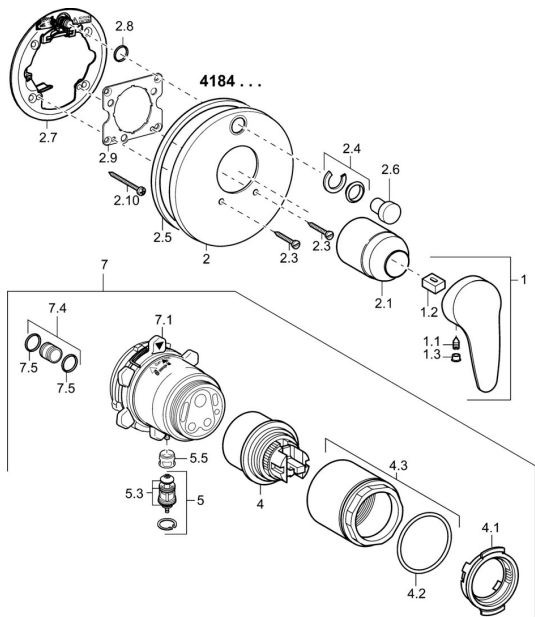

EAN: 4015474271470
static.hansa.com/41849083

Pièces de rechange

SP41849083

	Nom	Code
1	Levier, L=93 mm Chrome	01880083
1.1	Vis, M5x8, SW2.5	59904755
1.2	Kit de joints pour bec	59904778
1.3	Capuchon Gris	59912112
2	Rosaces Chrome	59912929
2.1	Chape Chrome	59904820
2.3	Vis, M5x25 Chrome	59912881
2.4	Chape crantée	59912924
2.5	Joint en caoutchouc	59913045
2.6	Snap	59912926
2.7	Pièce de fixation	59912889
2.8	Joint, d 7.65x1.78	59902337
2.9	Fixing plate	59913034
2.10	Vis, M4.5x80	59912890
4	Cartouche, 4.8 eco	59904601
4.1	Hot water limiter	59904759
4.2	Joint, 50.52x1.78	59906841
4.3	Vis Loop, M50x1, SW45	59912980
5	Inverseur	59912985
5.3	Set de fixation pour bec Arrêté	59912997
7	Unité fonctionnelle, 4.8 Arrêté	59912898
7	Unité fonctionnelle Arrêté	59912907
7.1	Blind nut	59912984
7.4	Mamelon de raccordement, (2014-)	59913885
7.5	Joint, d 14x2	59912982
N.I.	Rallonge pour mitigeur encastrés, 20 mm	59912754