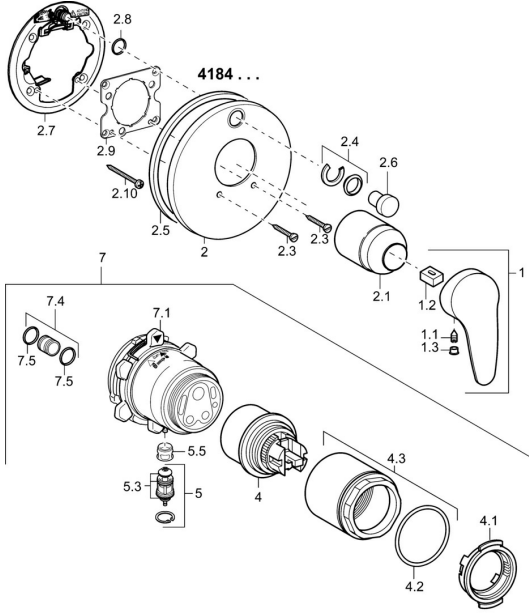

EAN: 4015474271470
static.hansa.com/41849083

Ersatzteile

SP41849083

	Name	Art.-Nr.
1	Hebel, L=93 mm Chrom	01880083
1.1	Schraube, M5x8, SW2.5	59904755
1.2	Kunststoffadapter	59904778
1.3	Dekorkappe Grau	59912112
2	Rosette Chrom	59912929
2.1	Abdeckkappe Chrom	59904820
2.3	Schraube, M5x25 Chrom	59912881
2.4	Begrenzungskappe	59912924
2.5	Gummidichtung	59913045
2.6	Druckknopf	59912926
2.7	Befestigungsteil	59912889
2.8	O-Ring, d 7.65x1.78	59902337
2.9	Befestigungsplatte	59913034
2.10	Schraube, M4.5x80	59912890
4	Kartusche, 4.8 eco	59904601
4.1	Warmwasser Begrenzer	59904759
4.2	O-Ring, 50.52x1.78	59906841
4.3	Ringschraube, M50x1, SW45	59912980
5	Umstellung	59912985
5.3	Dichtungskit Ausgelaufen	59912997
7	Funktionseinheit, 4.8 Ausgelaufen	59912898
7	Funktionseinheit Ausgelaufen	59912907
7.1	Überwurfmutter	59912984
7.4	Anschlussnippel, (2014-)	59913885
7.5	O-Ring, d 14x2	59912982
N.I.	Verlängerungssatz, 20 mm	59912754