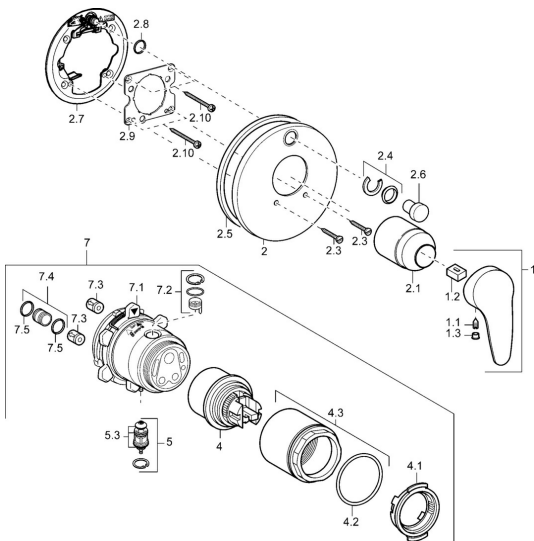

EAN: 4015474113367
static.hansa.com/4184904390

Náhradné diely

SP41849043

	Názov	Kód
1	Ovládacia rukoväť, L=87 mm	59914195
1.1	Skrutka, M5x8, SW2,5	59904755
1.2	Klzné puzdro	59904778
1.3	Záslepka Sivá	59912112
2	Kryt príruby Chróm	59912929
2.1	Krytka Chróm	59904820
2.3	Skrutka, M5x25 Chróm	59912881
2.4	Krytka Eko drez-kapna	59912924
2.5	Gumové tesnenie	59913045
2.6	Snap	59912926
2.7	Fixing part	59912889
2.8	O-kružok, d 7.65x1.78	59902337
2.9	[SK1669]	59913034
2.10	Skrutka, M4.5x80	59912890
4	Kartuš, 4,8 eco	59904601
4.1	Hot water limiter	59904759
4.2	O-kružok, 50.52x1.78	59906841
4.3	Očné skrutka, M50x1, SW45	59912980
5	Prepínač	59912985
5.3	Tesnenie sada Ukončené	59912997
7	Funkčná jednotka, 4,8 Ukončené	59912898
7	Funkčná jednotka Ukončené	59912907
7.1	Blind nut	59912984
7.2	Ventil	59912986
7.4	Pripojovacie šróbenie, (2014-)	59913885
7.5	O-kružok, d 14x2	59912982
N.I.	Nadstavňový segment, 20 mm	59912754