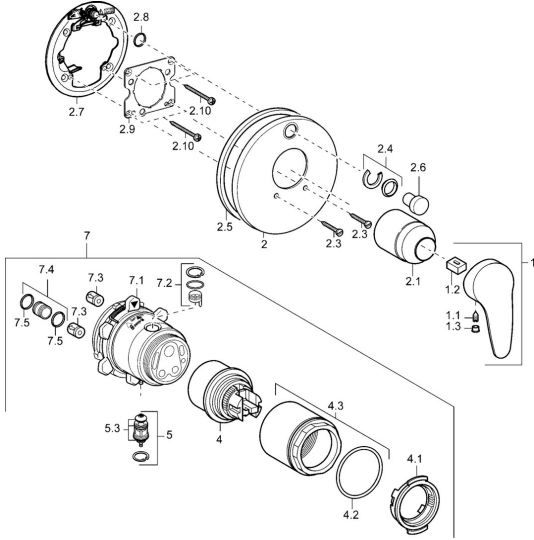

EAN: 4015474113367
static.hansa.com/4184904390

Reserveonderdelen

SP41849043

	Naam	Code
1	Hendel, L=87 mm	59914195
1.1	Schroef, M5x8, SW2.5	59904755
1.2	Joint klassiek uitloop	59904778
1.3	Sierdop Grijs	59912112
2	Afdekplaat Chroom	59912929
2.1	Kap Chroom	59904820
2.3	Schroef, M5x25 Chroom	59912881
2.4	Kapmet begrenzer keuken	59912924
2.5	Rubberen pakking	59913045
2.6	Snap	59912926
2.7	Fixing part	59912889
2.8	O-ring, d 7.65x1.78	59902337
2.9	Fixing plate	59913034
2.10	Schroef, M4.5x80	59912890
4	Binnenwerk, 4.8 eco	59904601
4.1	Hot water limiter	59904759
4.2	O-ring, 50.52x1.78	59906841
4.3	Schroefoog, M50x1, SW45	59912980
5	Omsteller	59912985
5.3	Dichting Stopgezet	59912997
7	Functional unit, 4.8 Stopgezet	59912898
7	Functional unit Stopgezet	59912907
7.1	Blind nut	59912984
7.2	Klep	59912986
7.4	Aansluitnippel, (2014-)	59913885
7.5	O-ring, d 14x2	59912982
N.I.	Inbouwverlengstuk compleet, 20 mm	59912754