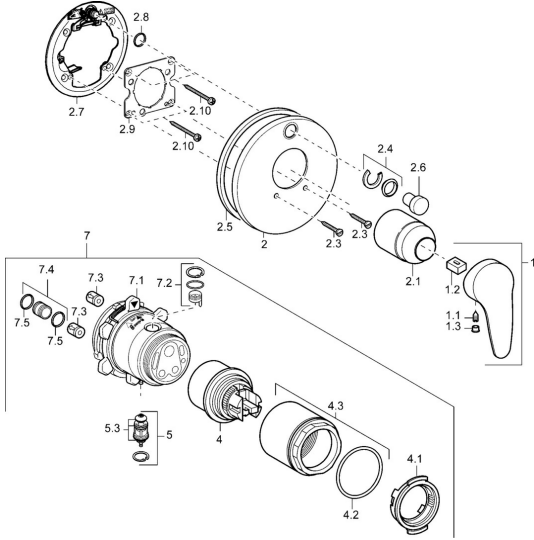

EAN: 4015474113367
static.hansa.com/4184904390

Ersatzteile

SP41849043

	Name	Art.-Nr.
1	Hebel, L=87 mm	59914195
1.1	Schraube, M5x8, SW2.5	59904755
1.2	Kunststoffadapter	59904778
1.3	Dekorkappe Grau	59912112
2	Rosette Chrom	59912929
2.1	Abdeckkappe Chrom	59904820
2.3	Schraube, M5x25 Chrom	59912881
2.4	Begrenzungskappe	59912924
2.5	Gummidichtung	59913045
2.6	Druckknopf	59912926
2.7	Befestigungsteil	59912889
2.8	O-Ring, d 7.65x1.78	59902337
2.9	Befestigungsplatte	59913034
2.10	Schraube, M4.5x80	59912890
4	Kartusche, 4.8 eco	59904601
4.1	Warmwasser Begrenzer	59904759
4.2	O-Ring, 50.52x1.78	59906841
4.3	Ringschraube, M50x1, SW45	59912980
5	Umstellung	59912985
5.3	Dichtungskit Ausgelaufen	59912997
7	Funktionseinheit, 4.8 Ausgelaufen	59912898
7	Funktionseinheit Ausgelaufen	59912907
7.1	Überwurfmutter	59912984
7.2	Ventil	59912986
7.4	Anschlussnippel, (2014-)	59913885
7.5	O-Ring, d 14x2	59912982
N.I.	Verlängerungssatz, 20 mm	59912754