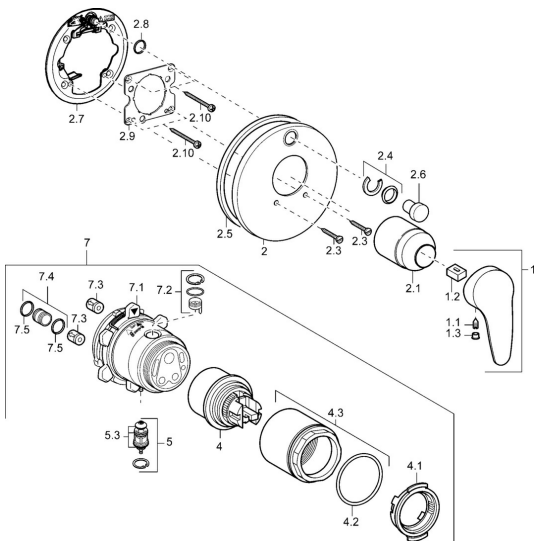

EAN: 4015474113367
static.hansa.com/4184904390

Náhradní díly

SP41849043

	Název	Kód
1	Páka, L=87 mm	59914195
1.1	Šroub, M5x8, SW2.5	59904755
1.2	Kluzné pouzdro (osazené)	59904778
1.3	Záslepka Šedá	59912112
2	Kryt příruby Chrom	59912929
2.1	Krytka Chrom	59904820
2.3	Šroub, M5x25 Chrom	59912881
2.4	Krytka Eko dřez	59912924
2.5	Gumové těsnění	59913045
2.6	Snap	59912926
2.7	Upevňovací část	59912889
2.8	O-kroužek, d 7.65x1.78	59902337
2.9	Upevňovací deska	59913034
2.10	Šroub, M4.5x80	59912890
4	Kartuše, 4,8 eco	59904601
4.1	Hot water limiter	59904759
4.2	O-kroužek, 50.52x1.78	59906841
4.3	Oční šroub, M50x1, SW45	59912980
5	Přepínač	59912985
5.3	Těsnící sada Ukončeno	59912997
7	Funkční jednotka, 4,8 Ukončeno	59912898
7	Funkční jednotka Ukončeno	59912907
7.1	Blind nut	59912984
7.2	Ventilů	59912986
7.4	Připojovací šroubení, (2014-)	59913885
7.5	O-kroužek, d 14x2	59912982
N.I.	Nástavec-sada, 20 mm	59912754