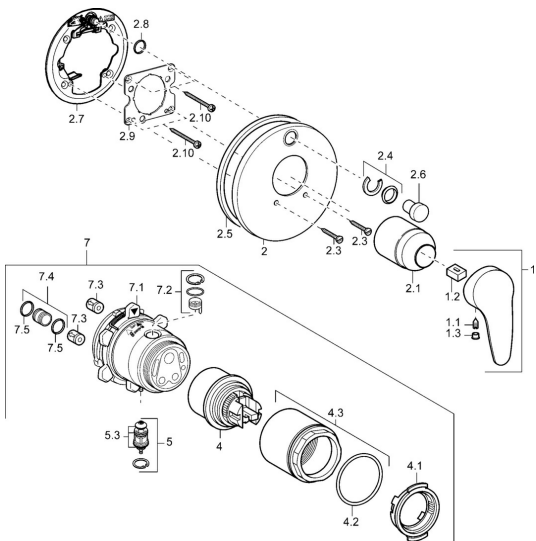

EAN: 4015474113305
static.hansa.com/4184904382

Náhradné diely

SP41849043

	Názov	Kód
1	Ovládacia rukoväť, L=87 mm	59914195
1.1	Skrutka, M5x8, SW2,5	59904755
1.2	Klzné puzdro	59904778
1.3	Záslepka Sivá	59912112
2	Kryt príruby Chróm	59912929
2.1	Krytka Chróm	59904820
2.2	Skrutka, M5x25 Chróm	59912881
2.3	Skrutka, M5x25 Chróm	59912881
2.4	Krytka Eko drez-kapna	59912924
2.5	Gumové tesnenie	59913045
2.6	Snap	59912926
2.7	Fixing part	59912889
2.8	O-kružok, d 7.65x1.78	59902337
2.9	[SK1669]	59913034
2.10	Skrutka, M4.5x80	59912890
4	Kartuš, 4,8 eco	59904601
4.1	Hot water limiter	59904759
4.2	O-kružok, 50.52x1.78	59906841
4.3	Očné skrutka, M50x1, SW45	59912980
5	Prepínač	59912985
5.3	Tesnenie sada Ukončené	59912997
7	Funkčná jednotka, 4,8 Ukončené	59912898
7	Funkčná jednotka Ukončené	59912907
7.1	Blind nut	59912984
7.2	Ventil	59912986
7.4	Pripojovacie šróbenie, (2014-)	59913885
7.5	O-kružok, d 14x2	59912982
N.I.	Nadstavňový segment, 20 mm	59912754