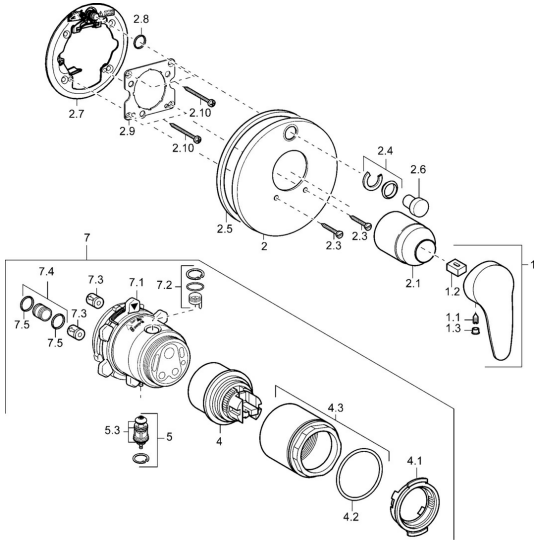

EAN: 4015474113305
static.hansa.com/4184904382

Reserveonderdelen

SP41849043

	Naam	Code
1	Hendel, L=87 mm	59914195
1.1	Schroef, M5x8, SW2.5	59904755
1.2	Joint klassiek uitloop	59904778
1.3	Sierdop Grijs	59912112
2	Afdekplaat Chroom	59912929
2.1	Kap Chroom	59904820
2.3	Schroef, M5x25 Chroom	59912881
2.4	Kapmet begrenzer keuken	59912924
2.5	Rubberen pakking	59913045
2.6	Snap	59912926
2.7	Fixing part	59912889
2.8	O-ring, d 7.65x1.78	59902337
2.9	Fixing plate	59913034
2.10	Schroef, M4.5x80	59912890
4	Binnenwerk, 4.8 eco	59904601
4.1	Hot water limiter	59904759
4.2	O-ring, 50.52x1.78	59906841
4.3	Schroefoog, M50x1, SW45	59912980
5	Omsteller	59912985
5.3	Dichting Stopgezet	59912997
7	Functional unit, 4.8 Stopgezet	59912898
7	Functional unit Stopgezet	59912907
7.1	Blind nut	59912984
7.2	Klep	59912986
7.4	Aansluitnippel, (2014-)	59913885
7.5	O-ring, d 14x2	59912982
N.I.	Inbouwverlengstuk compleet, 20 mm	59912754