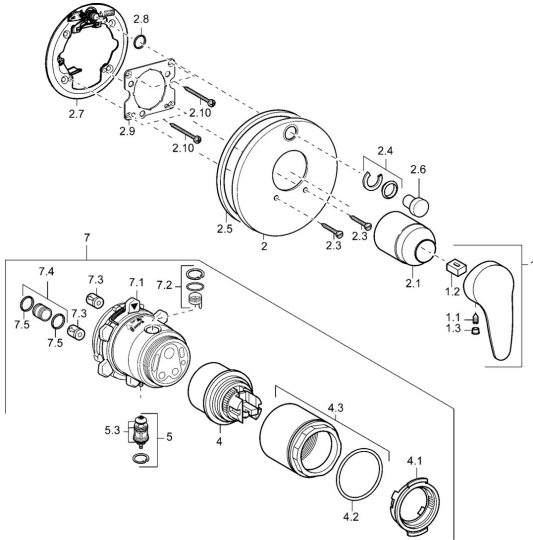

EAN: 4015474113305
static.hansa.com/4184904382

Parti di ricambio

SP41849043

	Nome	Codice
1	Leva, L=87 mm	59914195
1.1	Screw, M5x8, SW2.5	59904755
1.2	Adattatore	59904778
1.3	Tappo Grigio	59912112
2	Piastra Cromo	59912929
2.1	Cappuccio Cromo	59904820
2.3	Screw, M5x25 Cromo	59912881
2.4	Pezzi di guida	59912924
2.5	Guarnizione di gomma	59913045
2.6	Snap	59912926
2.7	Fixing part	59912889
2.8	O-ring, d 7.65x1.78	59902337
2.9	Fixing plate	59913034
2.10	Screw, M4.5x80	59912890
4	Cartuccia, 4.8 eco	59904601
4.1	Hot water limiter	59904759
4.2	O-ring, 50.52x1.78	59906841
4.3	Vite eye, M50x1, SW45	59912980
5	Deviatore	59912985
5.3	Kit di guarnizione Fuori produzione	59912997
7	Unità funzionale, 4.8 Fuori produzione	59912898
7	Unità funzionale Fuori produzione	59912907
7.1	Blind nut	59912984
7.2	Valvola	59912986
7.4	Niplo di collegamento, (2014-)	59913885
7.5	O-ring, d 14x2	59912982
N.I.	Prolunga, 20 mm	59912754