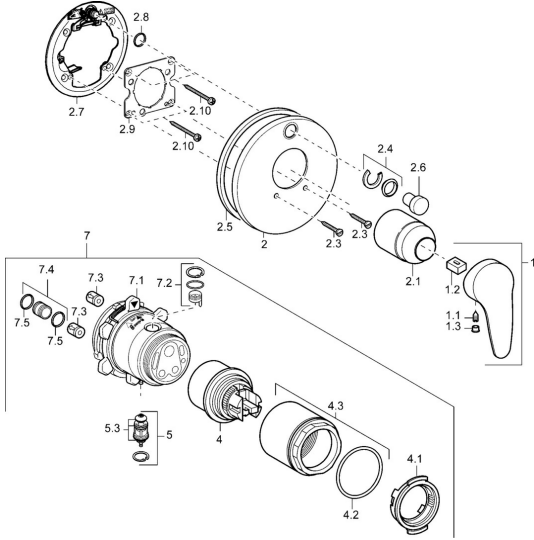

EAN: 4015474113305
static.hansa.com/4184904382

Pièces de rechange

SP41849043

	Nom	Code
1	Levier, L=87 mm	59914195
1.1	Vis, M5x8, SW2,5	59904755
1.2	Kit de joints pour bec	59904778
1.3	Capuchon Gris	59912112
2	Rosaces Chrome	59912929
2.1	Chape Chrome	59904820
2.3	Vis, M5x25 Chrome	59912881
2.4	Chape crantée	59912924
2.5	Joint en caoutchouc	59913045
2.6	Snap	59912926
2.7	Pièce de fixation	59912889
2.8	Joint, d 7.65x1.78	59902337
2.9	Fixing plate	59913034
2.10	Vis, M4.5x80	59912890
4	Cartouche, 4.8 eco	59904601
4.1	Hot water limiter	59904759
4.2	Joint, 50.52x1.78	59906841
4.3	Vis Loop, M50x1, SW45	59912980
5	Inverseur	59912985
5.3	Set de fixation pour bec Arrêté	59912997
7	Unité fonctionnelle, 4.8 Arrêté	59912898
7	Unité fonctionnelle Arrêté	59912907
7.1	Blind nut	59912984
7.2	Vanne	59912986
7.4	Mamelon de raccordement, (2014-)	59913885
7.5	Joint, d 14x2	59912982
N.I.	Rallonge pour mitigeur encastrés, 20 mm	59912754