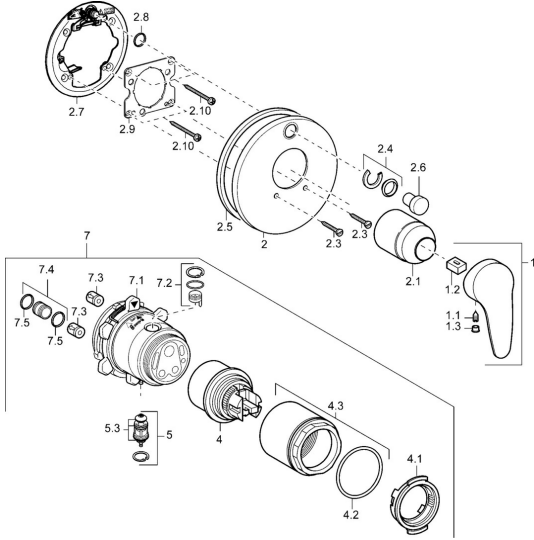

EAN: 4015474113305
static.hansa.com/4184904382

Ersatzteile

SP41849043

	Name	Art.-Nr.
1	Hebel, L=87 mm	59914195
1.1	Schraube, M5x8, SW2.5	59904755
1.2	Kunststoffadapter	59904778
1.3	Dekorkappe Grau	59912112
2	Rosette Chrom	59912929
2.1	Abdeckkappe Chrom	59904820
2.3	Schraube, M5x25 Chrom	59912881
2.4	Begrenzungskappe	59912924
2.5	Gummidichtung	59913045
2.6	Druckknopf	59912926
2.7	Befestigungsteil	59912889
2.8	O-Ring, d 7.65x1.78	59902337
2.9	Befestigungsplatte	59913034
2.10	Schraube, M4.5x80	59912890
4	Kartusche, 4.8 eco	59904601
4.1	Warmwasser Begrenzer	59904759
4.2	O-Ring, 50.52x1.78	59906841
4.3	Ringschraube, M50x1, SW45	59912980
5	Umstellung	59912985
5.3	Dichtungskit Ausgelaufen	59912997
7	Funktionseinheit, 4.8 Ausgelaufen	59912898
7	Funktionseinheit Ausgelaufen	59912907
7.1	Überwurfmutter	59912984
7.2	Ventil	59912986
7.4	Anschlussnippel, (2014-)	59913885
7.5	O-Ring, d 14x2	59912982
N.I.	Verlängerungssatz, 20 mm	59912754