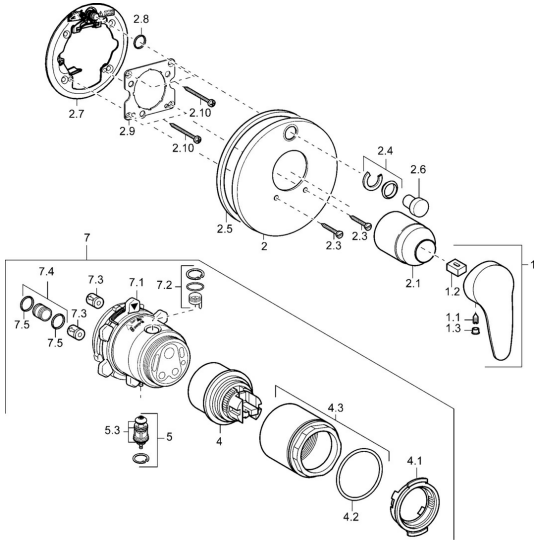

## Náhradní díly

### SP41849043

	Název	Kód
1	Páka, L=87 mm	59914195
1.1	Šroub, M5x8, SW2.5	59904755
1.2	Kluzné pouzdro (osazené)	59904778
1.3	Záslepka Šedá	59912112
2	Kryt příruby Chrom	59912929
2.1	Krytka Chrom	59904820
2.3	Šroub, M5x25 Chrom	59912881
2.4	Krytka Eko dřez	59912924
2.5	Gumové těsnění	59913045
2.6	Snap	59912926
2.7	Upevňovací část	59912889
2.8	O-kroužek, d 7.65x1.78	59902337
2.9	Upevňovací deska	59913034
2.10	Šroub, M4.5x80	59912890
4	Kartuše, 4.8 eco	59904601
4.1	Hot water limiter	59904759
4.2	O-kroužek, 50.52x1.78	59906841
4.3	Oční šroub, M50x1, SW45	59912980
5	Přepínač	59912985
5.3	Těsnící sada <b>Ukončeno</b>	59912997
7	Funkční jednotka, 4.8 <b>Ukončeno</b>	59912898
7	Funkční jednotka <b>Ukončeno</b>	59912907
7.1	Blind nut	59912984
7.2	Ventilů	59912986
7.4	Připojovací šroubení, (2014-)	59913885
7.5	O-kroužek, d 14x2	59912982
N.I.	Nástavec-sada, 20 mm	59912754