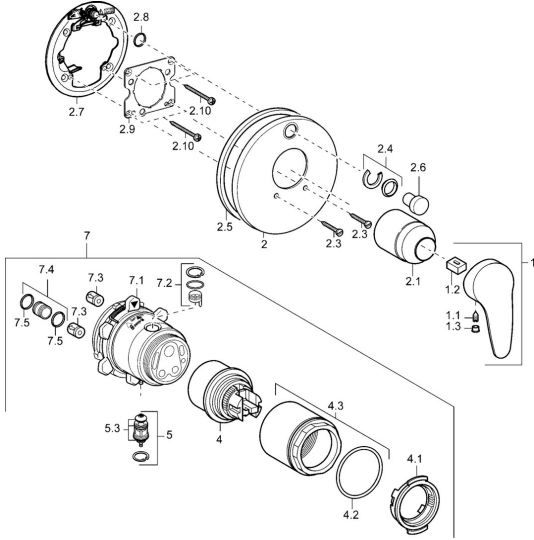

EAN: 4015474113275
static.hansa.com/41849043

Reserveonderdelen

SP41849043

	Naam	Code
1	Hendel, L=87 mm	59914195
1.1	Schroef, M5x8, SW2.5	59904755
1.2	Joint klassiek uitloop	59904778
1.3	Sierdop Grijs	59912112
2	Afdekplaat Chroom	59912929
2.1	Kap Chroom	59904820
2.3	Schroef, M5x25 Chroom	59912881
2.4	Kapmet begrenzer keuken	59912924
2.5	Rubberen pakking	59913045
2.6	Snap	59912926
2.7	Fixing part	59912889
2.8	O-ring, d 7.65x1.78	59902337
2.9	Fixing plate	59913034
2.10	Schroef, M4.5x80	59912890
4	Binnenwerk, 4.8 eco	59904601
4.1	Hot water limiter	59904759
4.2	O-ring, 50.52x1.78	59906841
4.3	Schroefoog, M50x1, SW45	59912980
5	Omsteller	59912985
5.3	Dichting Stopgezet	59912997
7	Functional unit, 4.8 Stopgezet	59912898
7	Functional unit Stopgezet	59912907
7.1	Blind nut	59912984
7.2	Klep	59912986
7.4	Aansluitnippel, (2014-)	59913885
7.5	O-ring, d 14x2	59912982
N.I.	Inbouwverlengstuk compleet, 20 mm	59912754