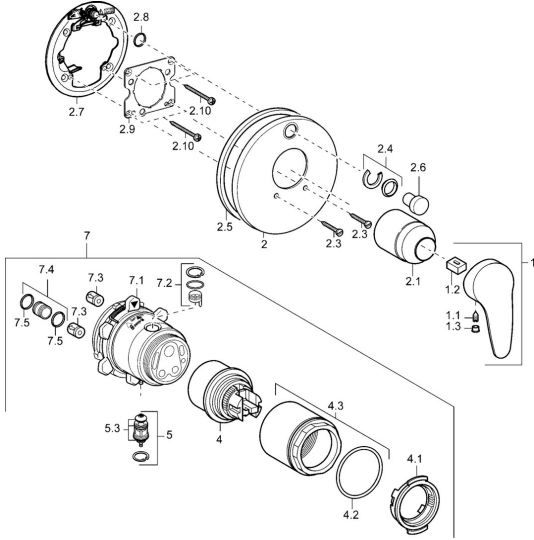

EAN: 4015474113275
static.hansa.com/41849043

Ersatzteile

SP41849043

	Name	Art.-Nr.
1	Hebel, L=87 mm	59914195
1.1	Schraube, M5x8, SW2.5	59904755
1.2	Kunststoffadapter	59904778
1.3	Dekorkappe Grau	59912112
2	Rosette Chrom	59912929
2.1	Abdeckkappe Chrom	59904820
2.3	Schraube, M5x25 Chrom	59912881
2.4	Begrenzungskappe	59912924
2.5	Gummidichtung	59913045
2.6	Druckknopf	59912926
2.7	Befestigungsteil	59912889
2.8	O-Ring, d 7.65x1.78	59902337
2.9	Befestigungsplatte	59913034
2.10	Schraube, M4.5x80	59912890
4	Kartusche, 4.8 eco	59904601
4.1	Warmwasser Begrenzer	59904759
4.2	O-Ring, 50.52x1.78	59906841
4.3	Ringschraube, M50x1, SW45	59912980
5	Umstellung	59912985
5.3	Dichtungskit Ausgelaufen	59912997
7	Funktionseinheit, 4.8 Ausgelaufen	59912898
7	Funktionseinheit Ausgelaufen	59912907
7.1	Überwurfmutter	59912984
7.2	Ventil	59912986
7.4	Anschlussnippel, (2014-)	59913885
7.5	O-Ring, d 14x2	59912982
N.I.	Verlängerungssatz, 20 mm	59912754