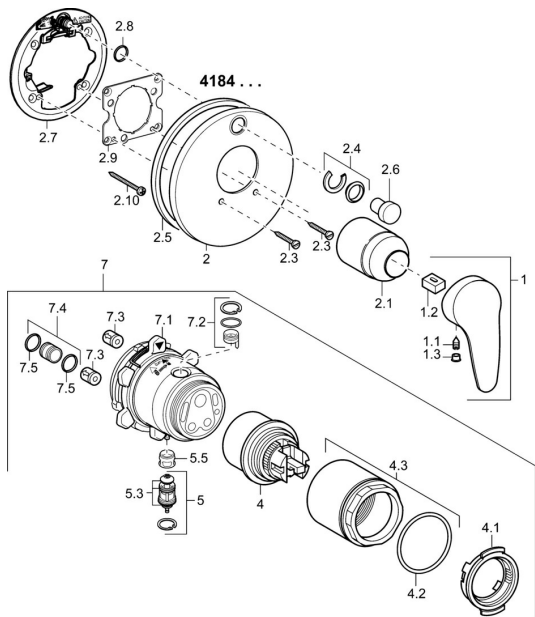

EAN: 4015474271463
static.hansa.com/41843083

Náhradné diely

SP41843083

	Názov	Kód
1	Ovládacia rukoväť, L=93 mm Chróm	01880083
1.1	Skrutka, M5x8, SW2,5	59904755
1.2	Klzné puzdro	59904778
1.3	Záslepka Sivá	59912112
2	Kryt príruby Chróm	59912929
2.1	Krytka Chróm	59904820
2.3	Skrutka, M5x25 Chróm	59912881
2.4	Krytka Eko drez-kapna	59912924
2.5	Gumové tesnenie	59913045
2.6	Snap	59912926
2.7	Fixing part	59912889
2.8	O-kružok, d 7.65x1.78	59902337
2.9	[SK1669]	59913034
2.10	Skrutka, M4.5x80	59912890
4	Kartuš, 4.8 eco	59904601
4.1	Hot water limiter	59904759
4.2	O-kružok, 50.52x1.78	59906841
4.3	Očné skrutka, M50x1, SW45	59912980
5	Prepínač	59912985
5.3	Tesnenie sada Ukončené	59912997
5.5	[SK4426]	59912229
7	Funkčná jednotka, 4.8 Ukončené	59912899
7	Funkčná jednotka Ukončené	59912907
7.1	Blind nut	59912984
7.2	Ventil	59912986
7.3	Spätný ventil	59905714
7.4	Pripojovacie šróbenie, (2014-)	59913885
7.5	O-kružok, d 14x2	59912982
N.I.	Nadstavňový segment, 20 mm	59912754