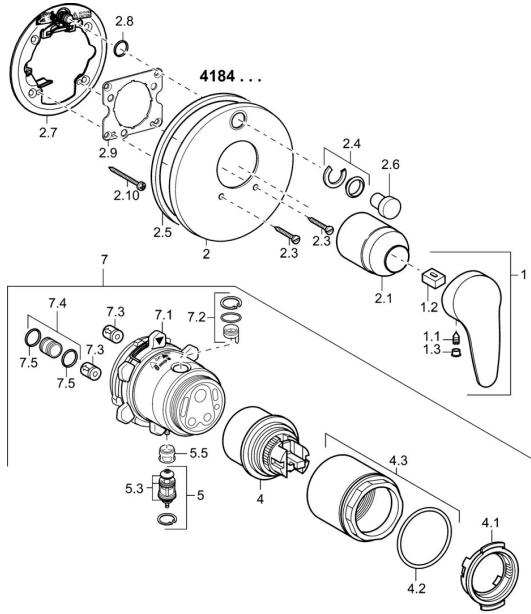

## Reserveonderdelen

### SP41843083

	Naam	Code
1	Hendel, L=93 mm Chroom	01880083
1.1	Schroef, M5x8, SW2.5	59904755
1.2	Joint klassiek uitloop	59904778
1.3	Sierdop Grijs	59912112
2	Afdekplaat Chroom	59912929
2.1	Kap Chroom	59904820
2.3	Schroef, M5x25 Chroom	59912881
2.4	Kapmet begrenzer keuken	59912924
2.5	Rubberen pakking	59913045
2.6	Snap	59912926
2.7	Fixing part	59912889
2.8	O-ring, d 7.65x1.78	59902337
2.9	Fixing plate	59913034
2.10	Schroef, M4,5x80	59912890
4	Binnenwerk, 4,8 eco	59904601
4.1	Hot water limiter	59904759
4.2	O-ring, 50.52x1.78	59906841
4.3	Schroefoog, M50x1, SW45	59912980
5	Omsteller	59912985
5.3	Dichting <span style="background-color: #cccccc;">Stopgezet</span>	59912997
5.5	Zetel	59912229
7	Functional unit, 4,8 <span style="background-color: #cccccc;">Stopgezet</span>	59912899
7	Functional unit <span style="background-color: #cccccc;">Stopgezet</span>	59912907
7.1	Blind nut	59912984
7.2	Klep	59912986
7.3	Terugslagklep	59905714
7.4	Aansluitnippel, (2014-)	59913885
7.5	O-ring, d 14x2	59912982
N.I.	Inbouwverlengstuk compleet, 20 mm	59912754