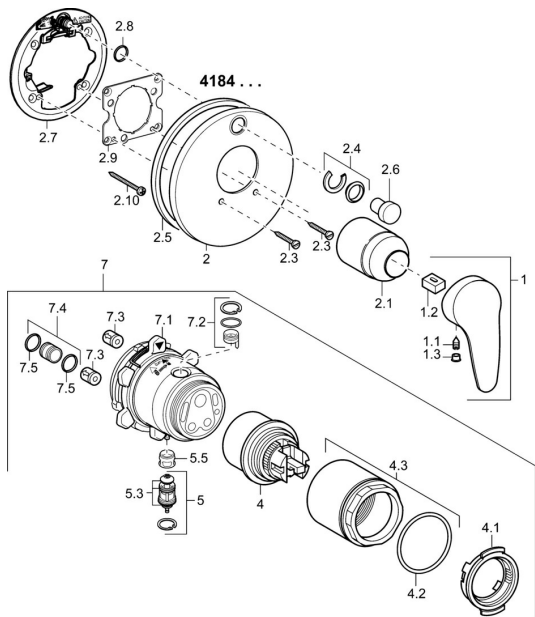

EAN: 4015474271463
static.hansa.com/41843083

Parti di ricambio

SP41843083

	Nome	Codice
1	Leva, L=93 mm Cromo	01880083
1.1	Screw, M5x8, SW2.5	59904755
1.2	Adattatore	59904778
1.3	Tappo Grigio	59912112
2	Piastra Cromo	59912929
2.1	Cappuccio Cromo	59904820
2.3	Screw, M5x25 Cromo	59912881
2.4	Pezzi di guida	59912924
2.5	Guarnizione di gomma	59913045
2.6	Snap	59912926
2.7	Fixing part	59912889
2.8	O-ring, d 7.65x1.78	59902337
2.9	Fixing plate	59913034
2.10	Screw, M4,5x80	59912890
4	Cartuccia, 4,8 eco	59904601
4.1	Hot water limiter	59904759
4.2	O-ring, 50.52x1.78	59906841
4.3	Vite eye, M50x1, SW45	59912980
5	Deviatore	59912985
5.3	Kit di guarnizione Fuori produzione	59912997
5.5	[IT4426]	59912229
7	Unità funzionale, 4,8 Fuori produzione	59912899
7	Unità funzionale Fuori produzione	59912907
7.1	Blind nut	59912984
7.2	Valvola	59912986
7.3	Valvola antiriflusso	59905714
7.4	Nipplo di collegamento, (2014-)	59913885
7.5	O-ring, d 14x2	59912982
N.I.	Prolunga, 20 mm	59912754