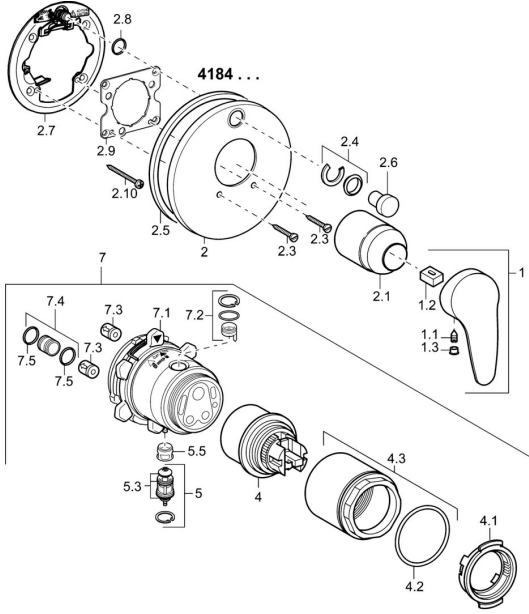

## Ersatzteile

### SP41843083

	Name	Art.-Nr.
1	Hebel, L=93 mm Chrom	01880083
1.1	Schraube, M5x8, SW2.5	59904755
1.2	Kunststoffadapter	59904778
1.3	Dekorkappe Grau	59912112
2	Rosette Chrom	59912929
2.1	Abdeckkappe Chrom	59904820
2.3	Schraube, M5x25 Chrom	59912881
2.4	Begrenzungskappe	59912924
2.5	Gummidichtung	59913045
2.6	Druckknopf	59912926
2.7	Befestigungsteil	59912889
2.8	O-Ring, d 7.65x1.78	59902337
2.9	Befestigungsplatte	59913034
2.10	Schraube, M4.5x80	59912890
4	Kartusche, 4.8 eco	59904601
4.1	Warmwasser Begrenzer	59904759
4.2	O-Ring, 50.52x1.78	59906841
4.3	Ringschraube, M50x1, SW45	59912980
5	Umstellung	59912985
5.3	Dichtungskit <b>Ausgelaufen</b>	59912997
5.5	Sitz	59912229
7	Funktionseinheit, 4.8 <b>Ausgelaufen</b>	59912899
7	Funktionseinheit <b>Ausgelaufen</b>	59912907
7.1	Überwurfmutter	59912984
7.2	Ventil	59912986
7.3	Rückschlagventil	59905714
7.4	Anschlussnippel, (2014-)	59913885
7.5	O-Ring, d 14x2	59912982
N.I.	Verlängerungssatz, 20 mm	59912754