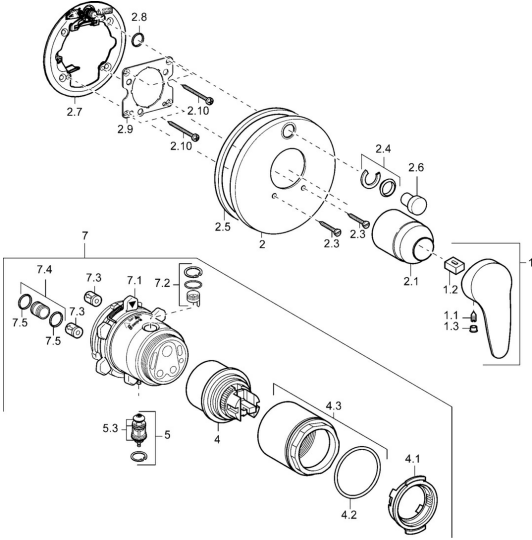

## Ersatzteile

### SP41849043

	Name	Art.-Nr.
1	Hebel, L=87 mm	59914195
1.1	Schraube, M5x8, SW2.5	59904755
1.2	Kunststoffadapter	59904778
1.3	Dekorkappe Grau	59912112
2	Rosette Chrom	59912929
2.1	Abdeckkappe Chrom	59904820
2.3	Schraube, M5x25 Chrom	59912881
2.4	Begrenzungskappe	59912924
2.5	Gummidichtung	59913045
2.6	Druckknopf	59912926
2.7	Befestigungsteil	59912889
2.8	O-Ring, d 7.65x1.78	59902337
2.9	Befestigungsplatte	59913034
2.10	Schraube, M4.5x80	59912890
4	Kartusche, 4.8 eco	59904601
4.1	Warmwasser Begrenzer	59904759
4.2	O-Ring, 50.52x1.78	59906841
4.3	Ringschraube, M50x1, SW45	59912980
5	Umstellung	59912985
5.3	Dichtungskit <b>Ausgelaufen</b>	59912997
7	Funktionseinheit, 4.8 <b>Ausgelaufen</b>	59912898
7	Funktionseinheit <b>Ausgelaufen</b>	59912907
7.1	Überwurfmutter	59912984
7.2	Ventil	59912986
7.4	Anschlussnippel, (2014-)	59913885
7.5	O-Ring, d 14x2	59912982
N.I.	Verlängerungssatz, 20 mm	59912754